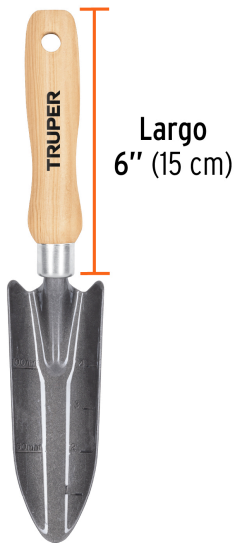

TRUPER

CÓDIGO: 15022 CLAVE: GTS-TR

Trasplantador para jardín, mango de 6", TRUPER

- Cabeza de acero al carbono
- Mango de madera con orificio para colgar
- Para jardinería y horticultura
- Con bordes redondeados para conservar raíces
- Regla graduada para medir profundidad

**Certificaciones y garantías**

- Garantizado contra defectos de fabricación o mano de obra. La garantía se puede hacer válida con cualquier distribuidor de TRUPER

Especificaciones

Largo del mango	6" (15 cm)
Empaque individual	Granel
Inner	6
Máster	72
Pallet	1728

País de origen**Fabricado en México bajo las estrictas especificaciones de GRUPO TRUPER**

Imágenes complementarias

Transplantador

Transplanta flores y plantas pequeñas a la profundidad adecuada

EMPAQUE INDIVIDUAL

Peso: 0.17 kg (0.4 lb)

Imágenes complementarias

EMPAQUE INNER

Contiene: 6 piezas

Peso: 1.14 kg (2.5 lb)

EMPAQUE MÁSTER

Contiene: 12 inner (72 piezas)

Peso: 14.14 kg (31.2 lb)