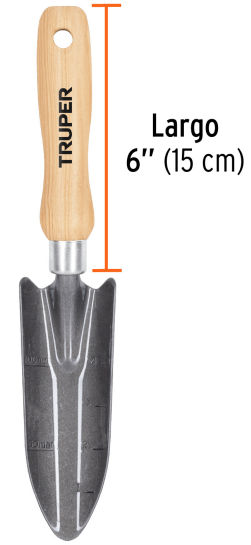

TRUPER

CÓDIGO: 15022 CLAVE: GTS-TR

Trasplantador para jardín, mango de 6", TRUPER

- Cabeza de acero al carbono
- Mango de madera con orificio para colgar
- Para jardinería y horticultura
- Con bordes redondeados para conservar raíces
- Regla graduada para medir profundidad

**Certificaciones y garantías**

- Garantizado contra defectos de fabricación o mano de obra. La garantía se puede hacer válida con cualquier distribuidor de TRUPER

Especificaciones

Largo del mango	6" (15 cm)
Empaque individual	Granel
Inner	6
Máster	72
Pallet	1728

País de origen**Fabricado en México bajo las estrictas especificaciones de GRUPO TRUPER**

Imágenes complementarias

Transplantador

Transplanta flores y plantas pequeñas a la profundidad adecuada

EMPAQUE INDIVIDUAL

Peso: 0.17 kg (0.4 lb)

Imágenes complementarias

EMPAQUE INNER

Contiene: 6 piezas

Peso: 1.14 kg (2.5 lb)

EMPAQUE MÁSTER

Contiene: 12 inner (72 piezas)

Peso: 14.14 kg (31.2 lb)