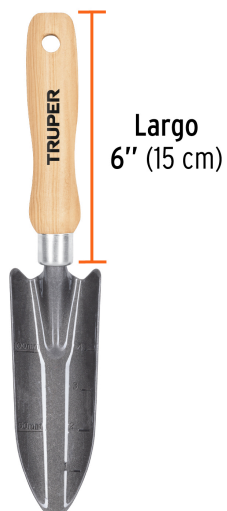

Imágenes complementarias

Transplantador

▲
Transplanta flores y plantas pequeñas a la profundidad adecuada