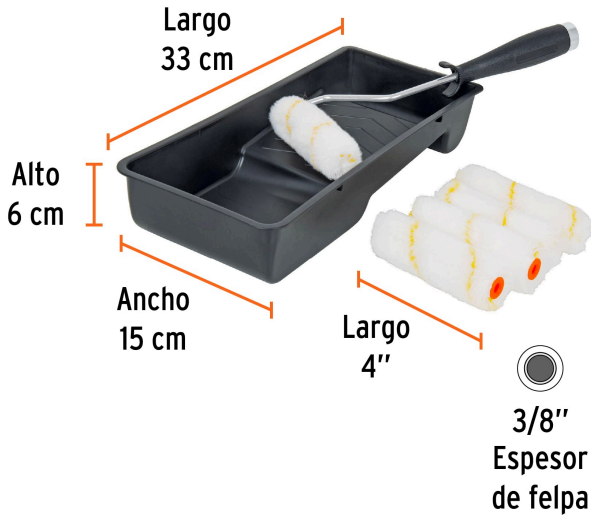

TRUPER

CÓDIGO: 15023 CLAVE: KIT-ROPI-420N

Kit de rodillo para pintar, 4" (maneral, charola y 5 felpas)

- Rodillos de poliéster para todo tipo de pinturas
- Maneral de acero galvanizado y mango de polipropileno
- Ideal para acabados, retoques y decoraciones en espacios reducidos

**Certificaciones y garantías**

- Garantizado contra defectos de fabricación o mano de obra. La garantía se puede hacer válida con cualquier distribuidor de TRUPER

Especificaciones

Largo de rodillo	4"
Espesor de felpa	3/8"
Dimensiones charola (largo x alto x ancho)	33 cm x 6 cm x 15 cm
Empaque individual	Bolsa
Inner	4
Pallet	288

Incluye

5 Rodillos de 4" R-ROPI-420N

1 Charola

1 Maneral

País de origen**Fabricado en China bajo las estrictas especificaciones de GRUPO TRUPER**

Imágenes complementarias

EMPAQUE INDIVIDUAL

Peso: 0.24 kg (0.5 lb)

EMPAQUE MASTER

Contiene: 4 inner

Peso: 1.28 kg (2.8 lb)