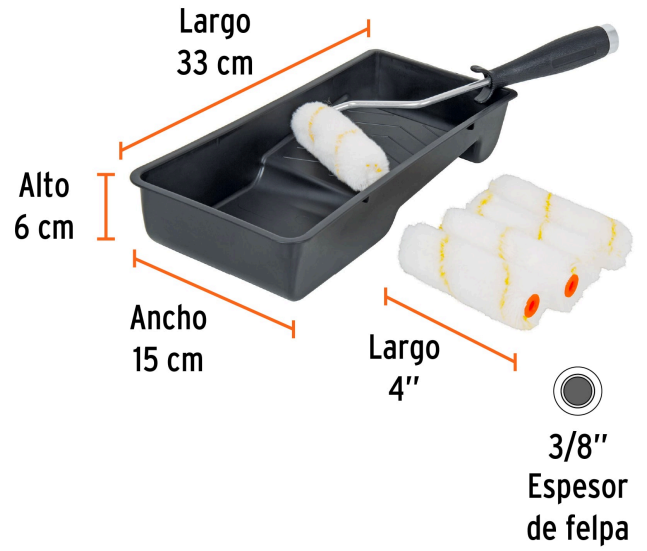

Imágenes complementarias