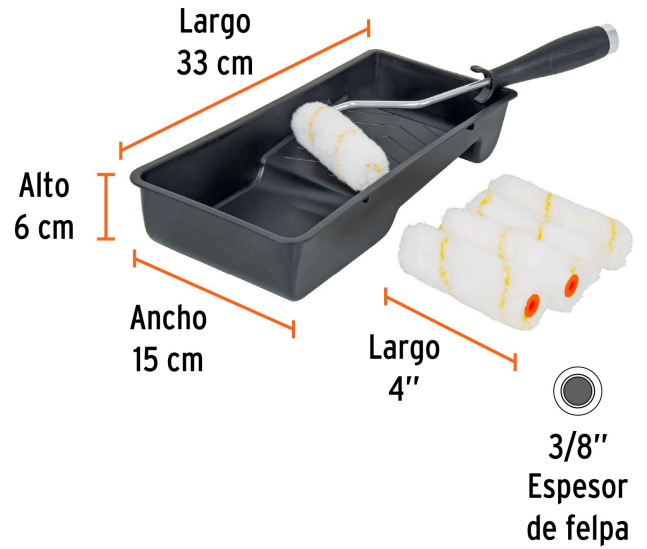

TRUPER

CÓDIGO: 15023 CLAVE: KIT-ROPI-420N

**Kit de rodillo para pintar, 4" (maneral, charola y 5 felpas)**

- Rodillos de poliéster para todo tipo de pinturas
- Maneral de acero galvanizado y mango de polipropileno
- Ideal para acabados, retoques y decoraciones en espacios reducidos

**Certificaciones y garantías**

- Garantizado contra defectos de fabricación o mano de obra. La garantía se puede hacer válida con cualquier distribuidor de TRUPER

**Especificaciones**

Largo de rodillo	4"
Espesor de felpa	3/8"
Dimensiones charola (largo x alto x ancho)	33 cm x 6 cm x 15 cm
Empaque individual	Bolsa
Inner	4
Pallet	288

**Incluye**

4 Rodillos de 4" R-ROPI-420N

1 Charola

1 Maneral con rodillo ROPI-420N

**País de origen****Fabricado en China bajo las estrictas especificaciones de GRUPO TRUPER**

Imágenes complementarias

**EMPAQUE INDIVIDUAL**

Peso: 0.24 kg (0.5 lb)

**EMPAQUE MASTER**

Contiene: 4 inner

Peso: 1.28 kg (2.8 lb)