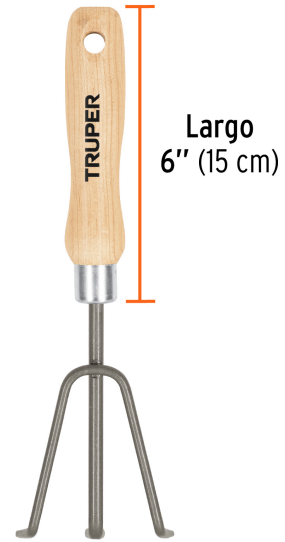

TRUPER

CÓDIGO: 15024 CLAVE: GTS-CV

**Cultivador para jardín, mango de 6", TRUPER**

- Cabeza de acero al carbono
- Mango de madera con orificio para colgar
- Para jardinería y horticultura
- Con bordes redondeados para conservar raíces

**Certificaciones y garantías**

- Garantizado contra defectos de fabricación o mano de obra. La garantía se puede hacer válida con cualquier distribuidor de TRUPER

**Especificaciones**

Largo del mango	6"
Dimensiones de cabeza	5" (12.7cm)
Empaque individual	Granel
Inner	6
Máster	72
Pallet	1728

## Cultivador

Afloja tierra y  
remueve maleza