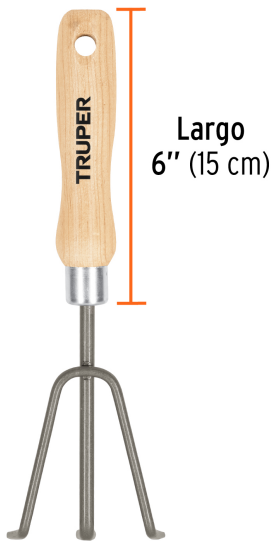

TRUPER

CÓDIGO: 15024 CLAVE: GTS-CV

Cultivador para jardín, mango de 6", TRUPER

- Cabeza de acero al carbono
- Mango de madera con orificio para colgar
- Para jardinería y horticultura
- Con bordes redondeados para conservar raíces

**Certificaciones y garantías**

- Garantizado contra defectos de fabricación o mano de obra. La garantía se puede hacer válida con cualquier distribuidor de TRUPER

Especificaciones

Largo del mango	6"
Dimensiones de cabeza	5" (12.7cm)
Empaque individual	Granel
Inner	6
Máster	72
Pallet	1728

País de origen**Fabricado en México bajo las estrictas especificaciones de GRUPO TRUPER**

Imágenes complementarias

Cultivador

Afloja tierra y
remueve maleza

EMPAQUE INDIVIDUAL

Peso: 0.19 kg (0.4 lb)

Imágenes complementarias

EMPAQUE INNER

Contiene: 6 piezas

Peso: 1.23 kg (2.7 lb)

EMPAQUE MÁSTER

Contiene: 12 inner (72 piezas)

Peso: 15.18 kg (33.5 lb)