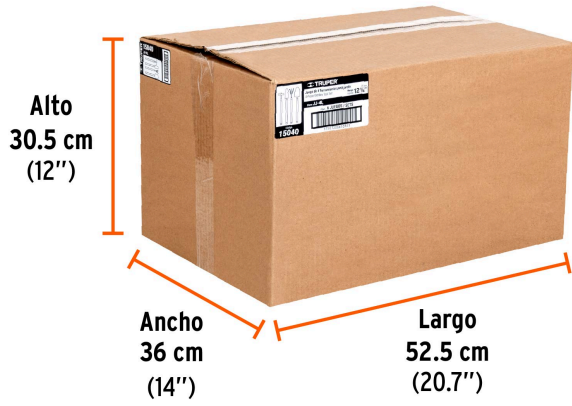

**Certificaciones y garantías****Especificaciones**

Largo de mangos	12 1/4"
Empaque individual	Caja
Inner	6
Pallet	48

Incluye

- 1 Transplantador
- 1 Cuchara
- 1 Azadón
- 1 Cultivador

País de origen**Fabricado en México bajo las estrictas especificaciones de GRUPO TRUPER**

Para excavar, quitar plantas y remover tierra

EMPAQUE INDIVIDUAL

Peso: 1.22 kg (2.7 lb)

Imágenes complementarias

EMPAQUE INNER

Contiene: 6 piezas

Peso: 8.2 kg (18 lb)