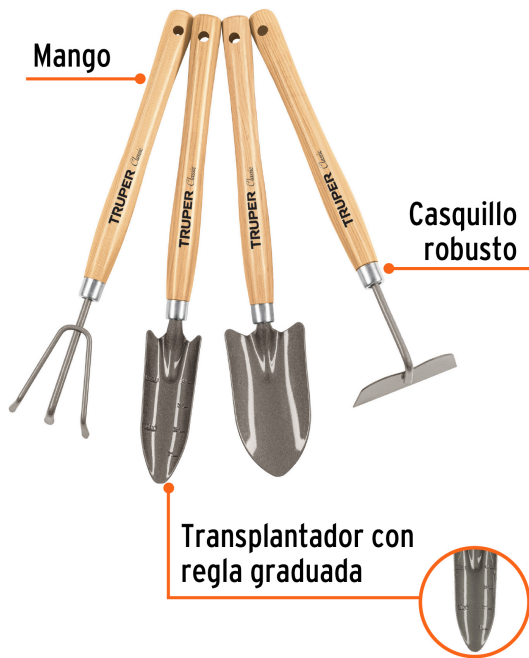

TRUPER

CÓDIGO: 15040 CLAVE: JJ-4L

Juego de 4 herramientas para jardín, mango 12-1/4", TRUPER

- Cabezas de acero al carbono
- Mangos de madera con orificios para colgar
- Para jardinería y horticultura
- Regla graduada para medir profundidad del GTL-TR

**Certificaciones y garantías****Especificaciones**

Largo de mangos	12 1/4"
Empaque individual	Caja
Inner	6
Pallet	48

Incluye

- 1 Transplantador
- 1 Cuchara
- 1 Azadón
- 1 Cultivador

País de origen**Fabricado en México bajo las estrictas especificaciones de GRUPO TRUPER**

Imágenes complementarias

Azadón

Para despejar el jardín y deshierbar

Transplantador

Para plantar y transplantar a la profundidad adecuada

Cultivador

Para remover maleza y aflojar / airear la tierra

Cuchara

Para excavar, quitar plantas y remover tierra

EMPAQUE INDIVIDUAL

Peso: 1.22 kg (2.7 lb)

Imágenes complementarias

EMPAQUE INNER

Contiene: 6 piezas

Peso: 8.2 kg (18 lb)