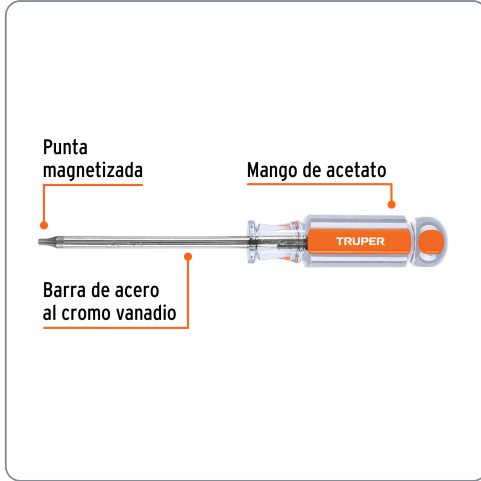

TRUPER CÓDIGO: 15102 CLAVE: DT-15

Desarmador punta Torx T 15 mango de acetato, TRUPER

- Barra de acero al cromo vanadio, 2X más resistente al desgaste que las de acero al carbono
- Mango de acetato, 3X más resistente al impacto y solventes que los mangos de PVC

Especificaciones técnicas

Medida de punta **T-15**

Datos de empaque

Empaque individual: Tarjeta

Empaque logístico	Cantidad
Inner	6
Máster	72
Pallet	1944

Certificaciones y garantías

Cumple la norma: NAS 1799
 Producto garantizado contra defectos de fabricación o mano de obra. La garantía se puede hacer válida con cualquier distribuidor de Truper