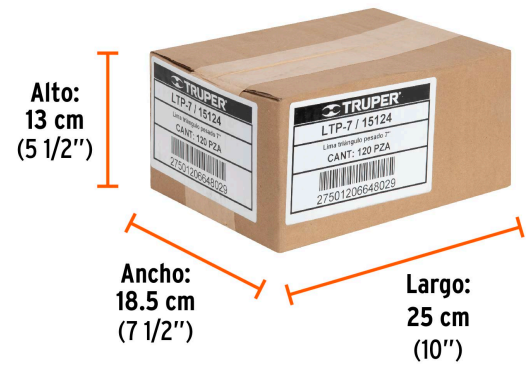

**Certificaciones y garantías**

- Garantizado contra defectos de fabricación o mano de obra. La garantía se puede hacer válida con cualquier distribuidor de TRUPER

Especificaciones

Largo	7"(18 cm)
Ancho	17/32"
Dientes por pulgada	34
Peso	130 g
Empaque individual	Granel
Inner	6
Máster	120
Pallet	7200

APLICACIONES

PLANA Para superficies planas y esquinas	TRIANGULAR Para rebajar esquinas y puntos de soldadura	REDONDA Para superficies cóncavas de poco radio y agujeros	MEDIA CAÑA Para superficies curvadas, planas y esquinas
----------------------------------------------------	------------------------------------------------------------------	----------------------------------------------------------------------	-------------------------------------------------------------------

Imágenes complementarias

EMPAQUE INNER

Contiene: 6 piezas

Peso: 0.76 kg (1.68 lb)

EMPAQUE MASTER

Contiene: 20 inner (120 piezas)

Peso: 15.6 kg (34.39 lb)