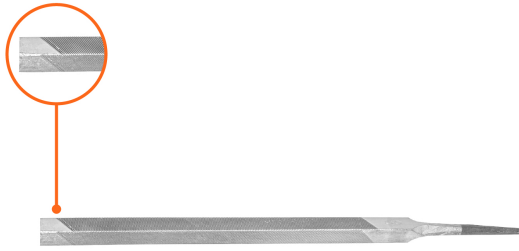

TRUPER

CÓDIGO: 15124 CLAVE: LTP-7

Lima triángulo pesado 7", 34 dpp, TRUPER

- Mayor durabilidad de afilado
- Perfil de bordes paralelos para mayor abrasión
- Para superficies planas y ángulos internos mayores a 60°
- Lima bastarda para despalme y afilado de herramientas agrícolas
- Para rebajar esquinas y puntos de soldadura

**Certificaciones y garantías**

- Garantizado contra defectos de fabricación o mano de obra. La garantía se puede hacer válida con cualquier distribuidor de TRUPER

Especificaciones

Largo	7"(18 cm)
Ancho	17/32"
Dientes por pulgada	34
Peso	130 g
Empaque individual	Granel
Inner	6
Máster	120
Pallet	7200

País de origen**Fabricado en India bajo las estrictas especificaciones de GRUPO TRUPER**

Imágenes complementarias

Picado sencillo

CLASIFICACIÓN DE LAS LIMAS Y SUGERENCIAS DE USO

	PICADO SENCILLO Para acabados finos, afilado de cuchillos, sierras y machetes	PICADO DOBLE Para remover material con mayor rapidez	PICADO CURVO Para desbaste, afilado y lijado de carrocerías de automóviles	PICADO ESCOFINA Para desbaste y cortes ásperos y rugosos
Acero	●		●	
Aluminio			●	●
Fundición		●	●	
Plásticos				●
Latón		●	●	
Madera				●

TIPO DE LIMA SEGÚN SU GRADO DE CORTE

MUZAS Tienen dientes de menor tamaño para acabados más finos. Para uso en menos de 0.5 mm de espesor.
BASTARDAS Tienen dientes grandes que sirven para dar un mayor desbaste. Para uso en más de 0.5 mm de espesor.