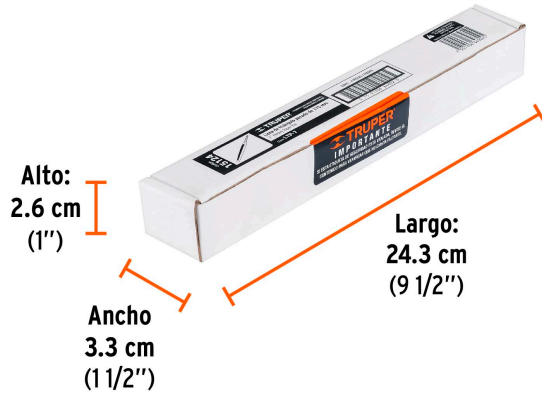

TRUPER

CÓDIGO: 15124 CLAVE: LTP-7

Lima triángulo pesado 7", 34 dpp, TRUPER

- Mayor durabilidad de afilado
- Perfil de bordes paralelos para mayor abrasión
- Para superficies planas y ángulos internos mayores a 60°
- Lima bastarda para despalme y afilado de herramientas agrícolas
- Para rebajar esquinas y puntos de soldadura

**Certificaciones y garantías**

- Garantizado contra defectos de fabricación o mano de obra. La garantía se puede hacer válida con cualquier distribuidor de TRUPER

Especificaciones

Largo	7"(18 cm)
Ancho	17/32"
Dientes por pulgada	34
Peso	130 g
Empaque individual	Granel
Inner	6
Máster	120
Pallet	7200

TIPO DE LIMA SEGÚN SU GRADO DE CORTE

MUZAS Tienen dientes de menor tamaño para acabados más finos. Para uso en menos de 0.5 mm de espesor.
BASTARDAS Tienen dientes grandes que sirven para dar un mayor desbaste. Para uso en más de 0.5 mm de espesor.

Imágenes complementarias

EMPAQUE INNER

Contiene: 6 piezas

Peso: 0.76 kg (1.68 lb)

EMPAQUE MASTER

Contiene: 20 inner (120 piezas)

Peso: 15.6 kg (34.39 lb)