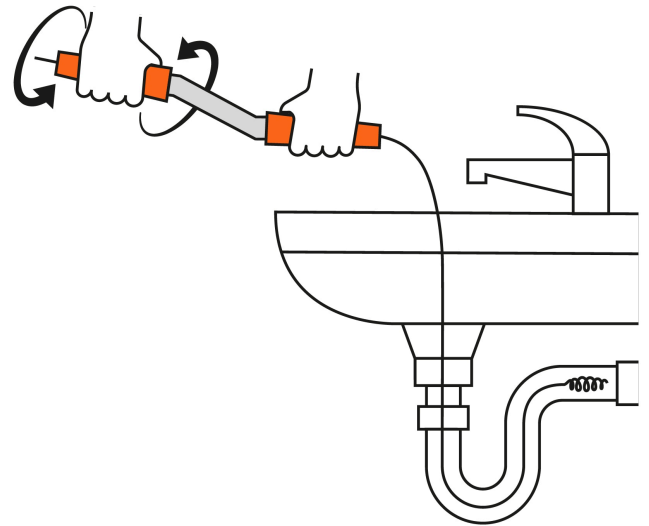

TRUPER

CÓDIGO: 15149 CLAVE: DECAB-45

Destapacaños de 4.5 m tipo barreno con manivela, TRUPER

- Guía flexible de acero al carbono
- Cabeza espiral
- Manivela con mangos de polipropileno
- Para destapar tuberías y cañerías de tamaño estándar
- Carrete para fácil transporte y almacenamiento

**Certificaciones y garantías****Especificaciones**

Largo de guía	4.5 m
Diámetro de tuberías	hasta 2" (50 mm)
Empaque individual	Etiqueta
Inner	3
Máster	12
Pallet	216

País de origen**Fabricado en China bajo las estrictas especificaciones de GRUPO TRUPER**

Imágenes complementarias

EMPAQUE INNER

Contiene: 3 piezas

Peso: 3.54 kg (7.8 lb)

Imágenes complementarias

EMPAQUE MÁSTER**Contiene: 4 inner (12 piezas)****Peso: 14.92 kg (32.9 lb)**