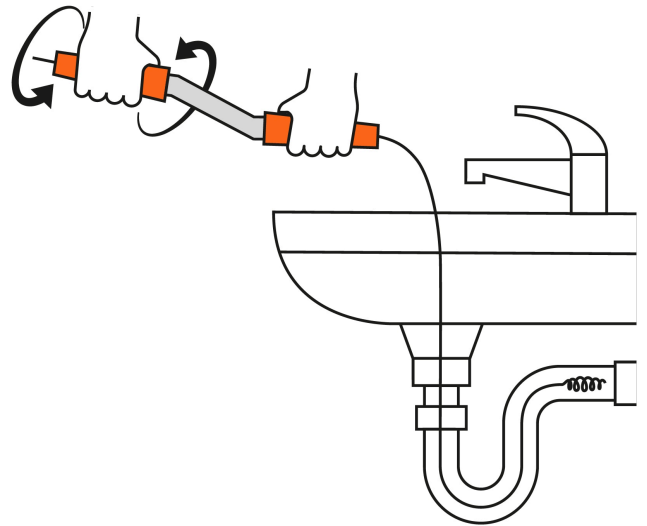

TRUPER

CÓDIGO: 15149 CLAVE: DECAB-45

Destapacaños de 4.5 m tipo barreno con manivela, TRUPER

- Guía flexible de acero al carbono
- Cabeza espiral
- Manivela con mangos de polipropileno
- Para destapar tuberías y cañerías de tamaño estándar
- Carrete para fácil transporte y almacenamiento

Certificaciones y garantías

Especificaciones

Largo de guía	4.5 m
Diámetro de tuberías	hasta 2" (50 mm)
Empaque individual	Etiqueta
Inner	3
Máster	12
Pallet	216

País de origen

Fabricado en China bajo las estrictas especificaciones de GRUPO TRUPER

Imágenes complementarias

EMPAQUE INNER

Contiene: 3 piezas

Peso: 3.54 kg (7.8 lb)

Imágenes complementarias

EMPAQUE MÁSTER

Contiene: 4 inner (12 piezas)

Peso: 14.92 kg (32.9 lb)