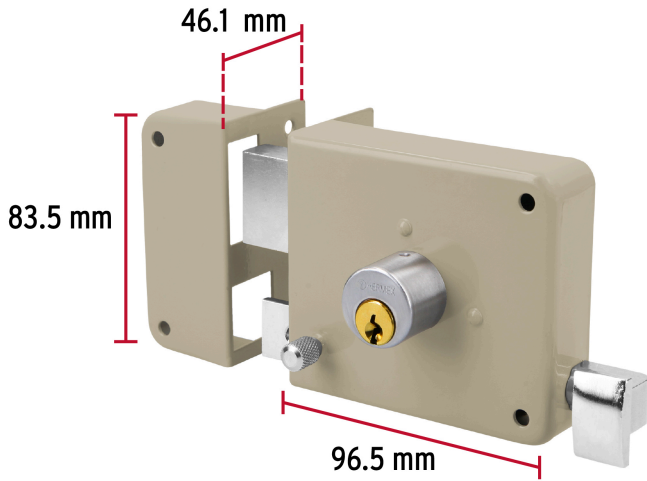

HERMEX

CÓDIGO: 43575 CLAVE: CS-75I

Cerradura sobreponer izq instala-fácil, tradicional, caja

- Cilindro de latón sólido con 5 pernos
- Cilindro exterior integrado que facilita su instalación
- Para colocación en puertas metálicas o de madera con espesor hasta de 1-1/2" (38 mm)
- Botón de seguridad

Inner

Medidas: Alto: 28.2 cm (11") Ancho: 10.1 cm (4") Largo: 14.5 cm (5 3/4")
Peso: 2.56 kg (5.64 lb)

Master

Medidas: Alto: 30.3 cm (12") Ancho: 31 cm (12 1/4") Largo: 41.8 cm (16 1/2")
Peso: 21.04 kg (46.39 lb)

DERECHA

IZQUIERDA

De sobreponer

Instala fácil:

El cilindro exterior se encuentra ensamblado a la cerradura, lo que permite instalar la cerradura sin realizar ningún ajuste.

Seguridad Standard

Llave Tradicional

Utilizan llaves planas, las muescas que descifran la combinación se encuentran únicamente en la parte superior.

Imágenes complementarias

EMPAQUE INDIVIDUAL

Peso: 0.84 kg (1.85 lb)

EMPAQUE INNER

Contiene: 3 piezas