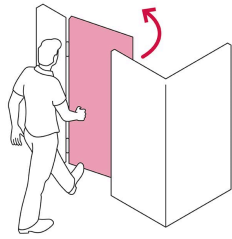

Inner

Medidas: Alto: 28.2 cm (11") Ancho: 10.1 cm (4") Largo: 14.5 cm (5 3/4")
Peso: 2.56 kg (5.64 lb)

Master

Medidas: Alto: 30.3 cm (12") Ancho: 31 cm (12 1/4") Largo: 41.8 cm (16 1/2")
Peso: 21.04 kg (46.39 lb)

Imágenes complementarias

Apertura de las puertas

A las puertas se les denomina derecha o izquierda de acuerdo al lado hacia el cual abren, existen cerraduras para **puertas derechas** y para **puertas izquierdas**, para evitar que la cerradura quede de cabeza.

DERECHA

IZQUIERDA

De sobreponer

Instala fácil:

El cilindro exterior se encuentra ensamblado a la cerradura, lo que permite instalar la cerradura sin realizar ningún ajuste.

Seguridad Standard

Llave Tradicional