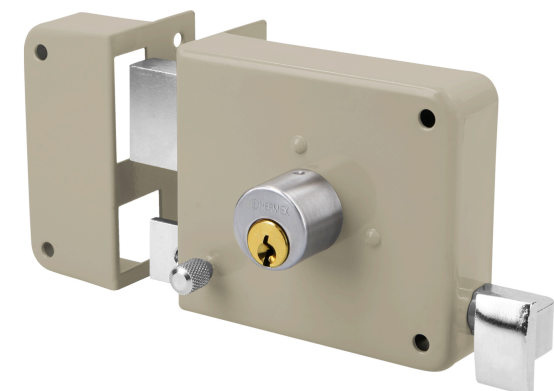

HERMEX

CÓDIGO: 43575 CLAVE: CS-75I

Cerradura sobreponer izq instala-fácil, tradicional, caja

- Cilindro de latón sólido con 5 pernos
- Cilindro exterior integrado que facilita su instalación
- Para colocación en puertas metálicas o de madera con espesor hasta de 1-1/2" (38 mm)
- Botón de seguridad

**Certificaciones y garantías****Especificaciones**

Modelo	Izquierda
Espesor de puerta	Hasta 38 mm
Tipo de puerta	Para puertas abatibles
Empaque individual	Caja
Inner	3
Máster	24
Pallet	648

Incluye

2 Llaves tradicionales (Para hacer duplicados utilice la forja Y55)

Inner

Medidas: Alto: 28.2 cm (11") Ancho: 10.1 cm (4") Largo: 14.5 cm (5 3/4")
Peso: 2.56 kg (5.64 lb)

Master

Medidas: Alto: 30.3 cm (12") Ancho: 31 cm (12 1/4") Largo: 41.8 cm (16 1/2")
Peso: 21.04 kg (46.39 lb)

DERECHA

IZQUIERDA

De sobreponer

Instala fácil:

El cilindro exterior se encuentra ensamblado a la cerradura, lo que permite instalar la cerradura sin realizar ningún ajuste.

Seguridad Standard

Llave Tradicional