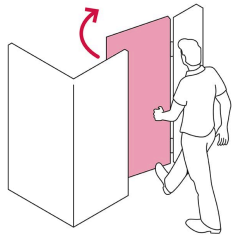

Inner

Medidas: Alto: 28.2 cm (11") Ancho: 10.1 cm (4") Largo: 14.5 cm (5 3/4")
Peso: 2.56 kg (5.64 lb)

Master

Medidas: Alto: 30.3 cm (12") Ancho: 31 cm (12 1/4") Largo: 41.8 cm (16 1/2")
Peso: 21.04 kg (46.39 lb)

Imágenes complementarias

Apertura de las puertas

A las puertas se les denomina derecha o izquierda de acuerdo al lado hacia el cual abren, existen cerraduras para **puertas derechas** y para **puertas izquierdas**, para evitar que la cerradura quede de cabeza.

DERECHA

IZQUIERDA

De sobreponer

Instala fácil:

El cilindro exterior se encuentra ensamblado a la cerradura, lo que permite instalar la cerradura sin realizar ningún ajuste.

Seguridad Standard

Llave Tradicional