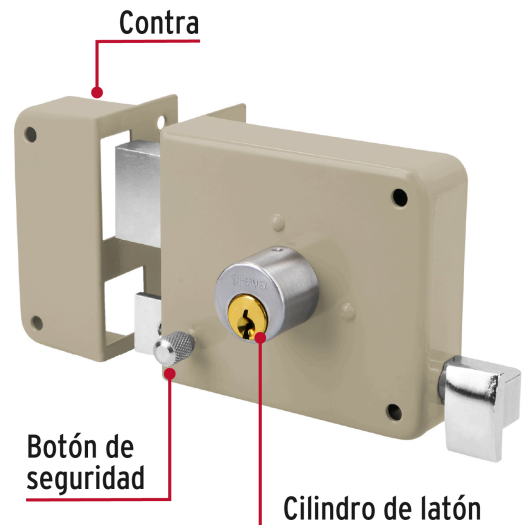

HERMEX

CÓDIGO: 43575 CLAVE: CS-75I

Cerradura sobreponer izq instala-fácil, tradicional, caja

- Cilindro de latón sólido con 5 pernos
- Cilindro exterior integrado que facilita su instalación
- Para colocación en puertas metálicas o de madera con espesor hasta de 1-1/2" (38 mm)
- Botón de seguridad

Imágenes complementarias

Apertura de las puertas

A las puertas se les denomina derecha o izquierda de acuerdo al lado hacia el cual abren, existen cerraduras para **puertas derechas** y para **puertas izquierdas**, para evitar que la cerradura quede de cabeza.

DERECHA

IZQUIERDA

De sobreponer

Instala fácil:

El cilindro exterior se encuentra ensamblado a la cerradura, lo que permite instalar la cerradura sin realizar ningún ajuste.

Seguridad Standard

Llave Tradicional

Utilizan llaves planas, las muescas que descifran la combinación se encuentran únicamente en la parte superior.

Imágenes complementarias

EMPAQUE INDIVIDUAL

Peso: 0.84 kg (1.85 lb)

EMPAQUE INNER

Contiene: 3 piezas