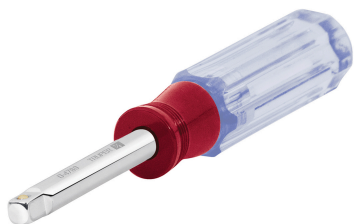

TRUPER

CÓDIGO: 13221 CLAVE: D-4769

Desarmador de 7" para dados cuadro 1/4", TRUPER

- Barra de acero al cromo vanadio
- Mango de PVC

**Certificaciones y garantías****Especificaciones**

Cuadro	1/4" (6.5 mm)
Largo	7" (18 cm)
Empaque individual	Granel
Inner	6
Máster	36
Pallet	6048

País de origen**Fabricado en Taiwán bajo las estrictas especificaciones de GRUPO TRUPER**

Imágenes complementarias

EMPAQUE INDIVIDUAL

Peso: 0.08 kg (0.2 lb)

Imágenes complementarias

EMPAQUE INNER

Contiene: 6 piezas

Peso: 0.57 kg (1.3 lb)

EMPAQUE MASTER

Contiene: 6 inner (36 piezas)

Peso: 3.64 kg (8 lb)