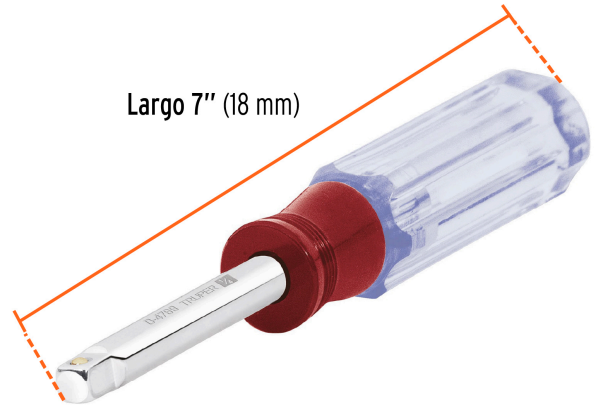

TRUPER

CÓDIGO: 13221 CLAVE: D-4769

Desarmador de 7" para dados cuadro 1/4", TRUPER

- Barra de acero al cromo vanadio
- Mango de PVC

**Certificaciones y garantías****Especificaciones**

Cuadro	1/4" (6.5 mm)
Largo	7" (18 cm)
Empaque individual	Granel
Inner	6
Máster	36
Pallet	6048

País de origen**Fabricado en Taiwán bajo las estrictas especificaciones de GRUPO TRUPER**

Imágenes complementarias

EMPAQUE INDIVIDUAL

Peso: 0.08 kg (0.2 lb)

Imágenes complementarias

EMPAQUE INNER

Contiene: 6 piezas

Peso: 0.57 kg (1.3 lb)

EMPAQUE MASTER

Contiene: 6 inner (36 piezas)

Peso: 3.64 kg (8 lb)