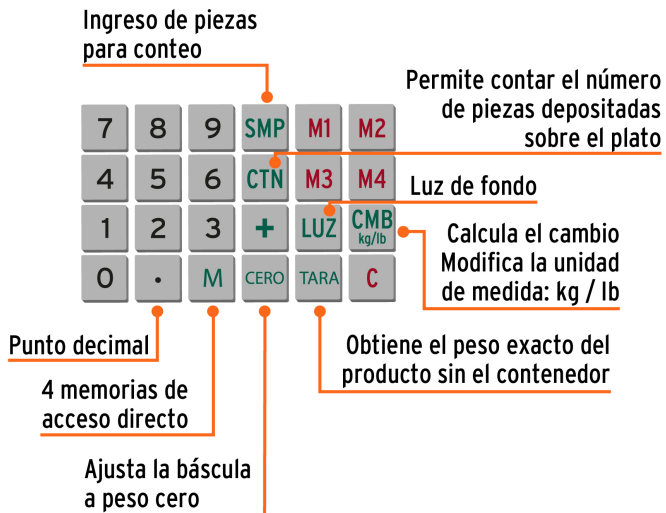

TRUPER

CÓDIGO: 15241 CLAVE: BASE-40

Báscula electrónica multifunciones 40 kg, TRUPER

- Construcción robusta, plato de acero inoxidable y patas niveladoras que garantizan mayor precisión y durabilidad
- Batería recargable de plomo ácido, duración de 150 horas de uso continuo por cada ciclo
- Opción de uso con 3 pilas alcalinas tipo "D"
- Doble display (usuario / cliente) peso, precio y total
- Función TARA (peso neto sin recipiente), conteo de piezas y caja registradora
- Pantalla LCD con luz verde de fondo para mayor visibilidad
- Unidad de medida: kg/lb
- Para comercio en general

**Certificaciones y garantías**

- Cumple la norma: NOM-010-SCFI

**Especificaciones**

Capacidad máxima de carga	40 kg (88 lb)
División mínima	5 g (0.01 lb)
Pesada mínima	100 g (0.2 lb)
Memorias	4
Teclado	Push acero inoxidable
Tensión / Frecuencia	127 V / 60 Hz
Batería (Tensión / Capacidad)	4 V .C.C / 4 Ah
Pilas	4.5 V.C.C (3 pilas de 1.5 V.C.C. no incluidas)
Dimensiones de plato	33 cm x 23 cm
Dimensiones (Base x Alto x Fondo)	34 cm x 12 cm x 35 cm
Empaque individual	Caja
Inner	1
Master	4
Pallet	48

País de origen

Fabricado en China bajo las estrictas especificaciones de GRUPO TRUPER

Incluye

Adaptador CA/CC

1 batería de plomo ácido 4 V. C.C / 4 Ah

Refacciones

Código	Clave	Descripción
101320	CHA-B40	Charola de acero inoxidable para báscula electrónica, TRUPER
101321	EBA-BE	Eliminador de baterías para báscula electrónica, TRUPER
101322	PAJ-B40	Pata ajustable para báscula electrónica de mesa (40 kg)

Imágenes complementarias

Doble display (usuario / cliente)
peso, precio y total

Funciones

Imágenes complementarias

EMPAQUE INDIVIDUAL

EMPAQUE MASTER