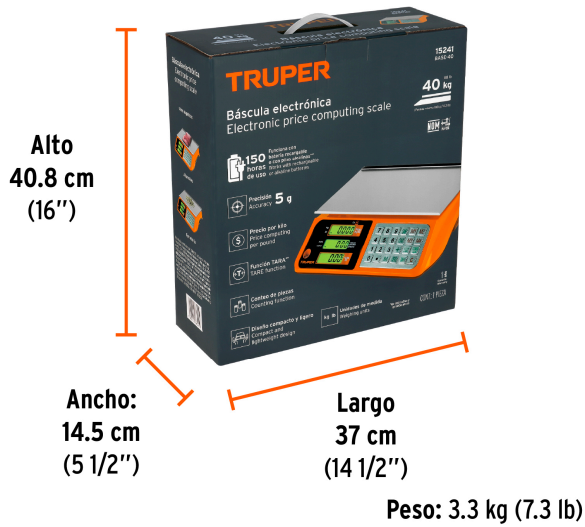

TRUPER

CÓDIGO: 15241 CLAVE: BASE-40

Báscula electrónica multifunciones 40 kg, TRUPER

- Construcción robusta, plato de acero inoxidable y patas niveladoras que garantizan mayor precisión y durabilidad
- Batería recargable de plomo ácido, duración de 150 horas de uso continuo por cada ciclo
- Opción de uso con 3 pilas alcalinas tipo "D"
- Doble display (usuario / cliente) peso, precio y total
- Función TARA (peso neto sin recipiente), conteo de piezas y caja registradora
- Pantalla LCD con luz verde de fondo para mayor visibilidad
- Unidad de medida: kg/lb
- Para comercio en general

**Certificaciones y garantías**

- Cumple la norma: NOM-010-SCFI

**Especificaciones**

Capacidad máxima de carga	40 kg (88 lb)
División mínima	5 g (0.01 lb)
Pesada mínima	100 g (0.2 lb)
Memorias	4
Teclado	Push acero inoxidable
Tensión / Frecuencia	127 V / 60 Hz
Batería (Tensión / Capacidad)	4 V .C.C / 4 Ah
Pilas	4.5 V.C.C (3 pilas de 1.5 V.C.C. no incluidas)
Dimensiones de plato	33 cm x 23 cm
Dimensiones (Base x Alto x Fondo)	34 cm x 12 cm x 35 cm
Empaque individual	Caja
Inner	1
Master	4
Pallet	48

País de origen

Fabricado en China bajo las estrictas especificaciones de GRUPO TRUPER

Incluye

Adaptador CA/CC

1 batería de plomo ácido 4 V. C.C / 4 Ah

Refacciones

Código	Clave	Descripción
101320	CHA-B40	Charola de acero inoxidable para báscula electrónica, TRUPER
101321	EBA-BE	Eliminador de baterías para báscula electrónica, TRUPER
101322	PAJ-B40	Pata ajustable para báscula electrónica de mesa (40 kg)

Imágenes complementarias

Doble display (usuario / cliente)
peso, precio y total

Funciones

Imágenes complementarias

EMPAQUE INDIVIDUAL

EMPAQUE MASTER