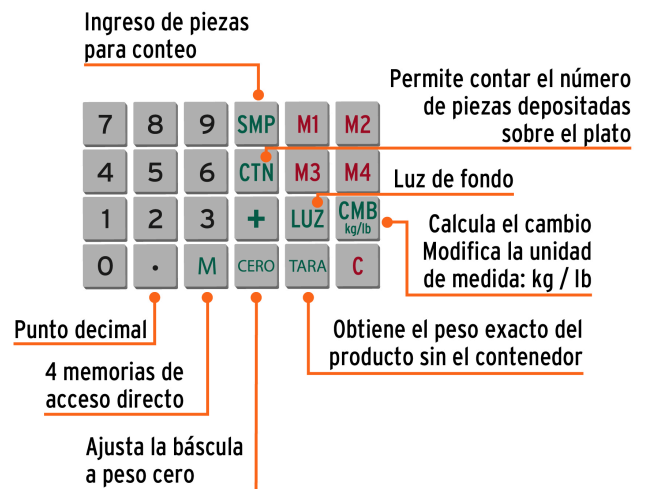

TRUPER

CÓDIGO: 15241 CLAVE: BASE-40

**Báscula electrónica multifunciones 40 kg, TRUPER**

- Construcción robusta, plato de acero inoxidable y patas niveladoras que garantizan mayor precisión y durabilidad
- Batería recargable de plomo ácido, duración de 150 horas de uso continuo por cada ciclo
- Opción de uso con 3 pilas alcalinas tipo "D"
- Doble display (usuario / cliente) peso, precio y total
- Función TARA (peso neto sin recipiente), conteo de piezas y caja registradora
- Pantalla LCD con luz verde de fondo para mayor visibilidad
- Unidad de medida: kg/lb
- Para comercio en general

**Certificaciones y garantías**

- Cumple la norma: NOM-010-SCFI

**Especificaciones**

Capacidad máxima de carga	40 kg (88 lb)
División mínima	5 g (0.01 lb)
Pesada mínima	100 g (0.2 lb)
Memorias	4
Teclado	Push acero inoxidable
Tensión / Frecuencia	127 V / 60 Hz
Batería (Tensión / Capacidad)	4 V .C.C / 4 Ah
Pilas	4.5 V.C.C (3 pilas de 1.5 V.C.C. no incluidas)
Dimensiones de plato	33 cm x 23 cm
Dimensiones (Base x Alto x Fondo)	34 cm x 12 cm x 35 cm
Empaque individual	Caja
Inner	1
Master	4
Pallet	48

**País de origen**

Fabricado en China bajo las estrictas especificaciones de GRUPO TRUPER

**Incluye**

Adaptador CA/CC

1 batería de plomo ácido 4 V. C.C / 4 Ah

**Refacciones**

Código	Clave	Descripción
101320	CHA-B40	Charola de acero inoxidable para báscula electrónica, TRUPER
101321	EBA-BE	Eliminador de baterías para báscula electrónica, TRUPER
101322	PAJ-B40	Pata ajustable para báscula electrónica de mesa (40 kg)

**Imágenes complementarias**

Doble display (usuario / cliente) peso, precio y total

**Funciones**

**EMPAQUE INDIVIDUAL**

Imágenes complementarias

**EMPAQUE MASTER**