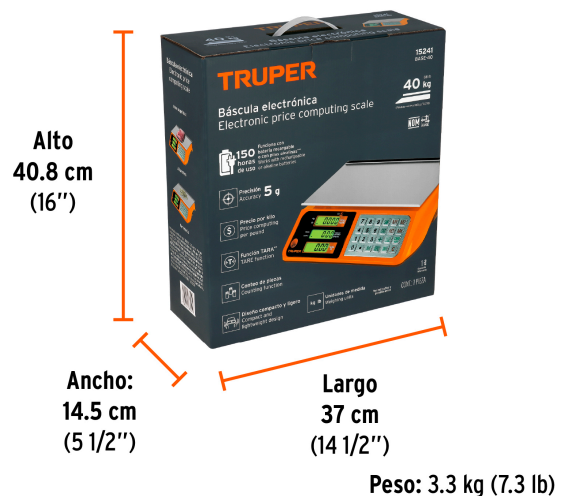

TRUPER

CÓDIGO: 15241 CLAVE: BASE-40

**Báscula electrónica multifunciones 40 kg, TRUPER**

- Construcción robusta, plato de acero inoxidable y patas niveladoras que garantizan mayor precisión y durabilidad
- Batería recargable de plomo ácido, duración de 150 horas de uso continuo por cada ciclo
- Opción de uso con 3 pilas alcalinas tipo "D"
- Doble display (usuario / cliente) peso, precio y total
- Función TARA (peso neto sin recipiente), conteo de piezas y caja registradora
- Pantalla LCD con luz verde de fondo para mayor visibilidad
- Unidad de medida: kg/lb
- Para comercio en general

**Certificaciones y garantías**

- Cumple la norma: NOM-010-SCFI

**Especificaciones**

Capacidad máxima de carga	40 kg (88 lb)
División mínima	5 g (0.01 lb)
Pesada mínima	100 g (0.2 lb)
Memorias	4
Teclado	Push acero inoxidable
Tensión / Frecuencia	127 V / 60 Hz
Batería (Tensión / Capacidad)	4 V .C.C / 4 Ah
Pilas	4.5 V.C.C (3 pilas de 1.5 V.C.C. no incluidas)
Dimensiones de plato	33 cm x 23 cm
Dimensiones (Base x Alto x Fondo)	34 cm x 12 cm x 35 cm
Empaque individual	Caja
Inner	1
Master	4
Pallet	48

**País de origen**

Fabricado en China bajo las estrictas especificaciones de GRUPO TRUPER

**Incluye**

Adaptador CA/CC

1 batería de plomo ácido 4 V. C.C / 4 Ah

**Refacciones**

Código	Clave	Descripción
101320	CHA-B40	Charola de acero inoxidable para báscula electrónica, TRUPER
101321	EBA-BE	Eliminador de baterías para báscula electrónica, TRUPER
101322	PAJ-B40	Pata ajustable para báscula electrónica de mesa (40 kg)

**Imágenes complementarias**

Doble display (usuario / cliente) peso, precio y total

**Funciones**

**EMPAQUE INDIVIDUAL**

Imágenes complementarias

**EMPAQUE MASTER**