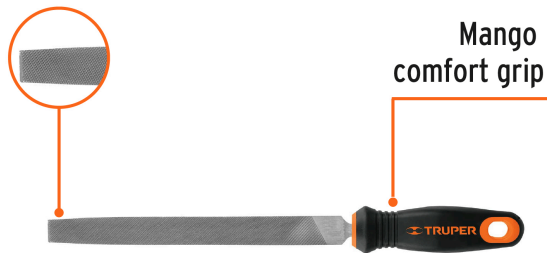

TRUPER

CÓDIGO: 15311 CLAVE: LPB-8T

Lima plana bastarda 8" con mango Comfort Grip, TRUPER

- La lima bastarda tiene dientes grandes que sirven para dar un mayor desbaste. Para uso en más de 0.5 mm de espesor
- Ahusadas en anchura y espesor
- Para superficies planas y ángulos internos mayores a 60°
- Limado y acabados de metales
- Picado doble para desbaste rápido

Certificaciones y garantías

Especificaciones

Largo	8" (20 cm)
Ancho	3/4"
Espesor	1/4"
Peso	190 g
Empaque individual	Tarjeta
Inner	6
Máster	36
Pallet	324

País de origen

Fabricado en México bajo las estrictas especificaciones de GRUPO TRUPER

Imágenes complementarias

Picado doble para desabaste rápido

CLASIFICACIÓN DE LAS LIMAS Y SUGERENCIAS DE USO

	PICADO SENCILLO Para acabados finos, afilado de cuchillos, sierras y machetes	PICADO DOBLE Para remover material con mayor rapidez	PICADO CURVO Para desabaste, afilado y lijado de carrocerías de automóviles	PICADO ESCOFINA Para desabaste y cortes ásperos y rugosos	TIPO DE LIMA SEGÚN SU GRADO DE CORTE
Acero	●	●	●	●	MUZAS Tienen dientes de menor tamaño para acabados más finos. Para uso en menos de 0.5 mm de espesor.
Aluminio				●	BASTARDAS Tienen dientes grandes que sirven para dar un mayor desabaste. Para uso en más de 0.5 mm de espesor.
Fundición		●			
Plásticos				●	
Latón		●			
Madera				●	