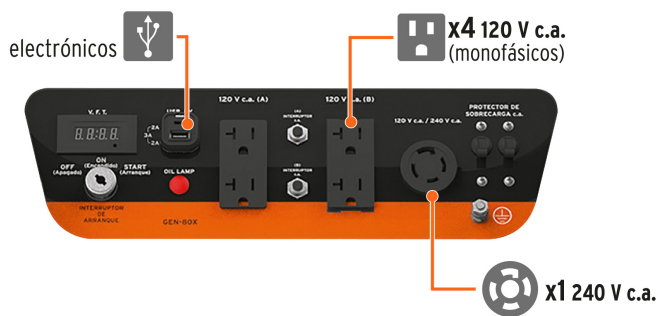

País de origen

Fabricado en China bajo las estrictas especificaciones de GRUPO TRUPER

Incluye

1 Llave para bujía

1 Embudo

Carbones de repuesto

1 Bolsa de tornillería

2 Llaves españolas

1 Desarmador

2 Llaves de arranque

Refacciones

Código	Clave	Descripción
12666	CB-GRUPO7	Bolsa con 2 carbones para generadores Grupo 7, TRUPER
14928	ACES-4T-14	Aceite semi-sintético, 4 tiempos, 400 ml (14 oz), TRUPER
14929	ACES-4T-34	Aceite semi-sintético, 4 tiempos, 1000ml (34 oz), TRUPER
101874	CB-GEN-80X	Carburador para generador a gasolina GEN-80X, TRUPER

Imágenes complementarias

Páneles de control GEN-80X

USOS RECOMENDADOS

USO EN DIVERSOS APARATOS