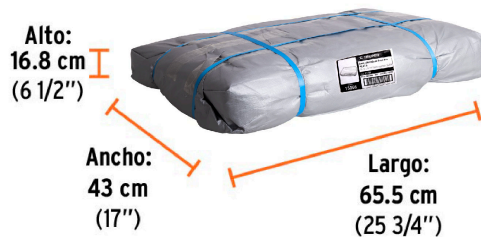

TRUPER

CÓDIGO: 15366 CLAVE: LT-56

Lona de polietileno reforzada 5 x 6 m, gris, 180g/m², TRUPER

- Esquinas con refuerzo de polietileno
- Ojillos de aluminio con parche de refuerzo
- Resistente a rasgaduras y al moho
- Alta resistencia a exposición de rayos UV
- Para usos múltiples

**Certificaciones y garantías**

- Garantizado contra defectos de fabricación o mano de obra. La garantía se puede hacer válida con cualquier distribuidor de TRUPER

Especificaciones

Medida	5 x 6 m
Medida (ft)	16.4 x 19.6
Hilos por pulgada	14 x 14
Gramaje	180 g/m ²
Espesor	0.25 mm
Distancia entre ojillos (aproximado)	1 m
Peso	5.4 kg
Empaque individual	Bolsa
Inner	1
Master	3
Pallet	72

País de origen**Fabricado en China bajo las estrictas especificaciones de GRUPO TRUPER**

Datos de Empaque (Medidas y pesos aproximados)

Empaque Individual

Medidas: Alto: 43 cm (17") Ancho: 5.6 cm (2 1/4") Largo: 65.5 cm (25 3/4")
Peso: 5.98 kg (13.18 lb)

Master

Medidas: Alto: 16.8 cm (6 1/2") Ancho: 43 cm (17") Largo: 65.5 cm (25 3/4")
Peso: 17.94 kg (39.55 lb)

Imágenes complementarias

EMPAQUE INDIVIDUAL

Peso: 5.98 kg (13.18 lb)

EMPAQUE MASTER

Contiene: 3 piezas