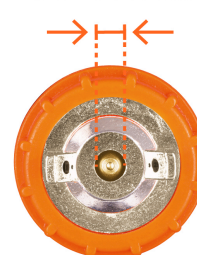

TRUPER

CÓDIGO: 15383 CLAVE: PIPI-44E

Pistola para pintar eléctrica de 600 W, TRUPER

- Motor de 600 W para mayor potencia y flujo de pintura
- Tecnología HVLP (Alto volumen / Baja presión) para todo tipo de pinturas
- No requiere compresor de aire
- Flujo de pintura ajustable
- Vaso plástico de 900 ml
- Control de abanico ajustable en tres modos, punto, horizontal y vertical
- Con boquilla, tobera y aguja metálica
- Presión constante para un acabado uniforme
- Copa de viscosidad incluida, que ayuda a determinar la viscosidad correcta de la pintura
- Para uso en interiores y exteriores
- Fácil limpieza y mantenimiento

Código	Clave	Descripción
102050	INT-PIPI-44E	Interruptor de repuesto para PIPI-44E, TRUPER
102052	BOF-PIPI-44E	Boquilla fija para PIPI-44E, TRUPER
102053	MAN-PIPI-44E	Manguera para PIPI-44E, TRUPER
102054	VASO-44E	Vaso de plástico para PIPI-44E, TRUPER

Imágenes complementarias

PATRÓN AJUSTABLE

∅ Tobera 1.8 mm

Imágenes complementarias

EMPAQUE INDIVIDUAL

Peso: 3.14 kg (6.92 lb)

EMPAQUE MASTER

Contiene: 2 piezas