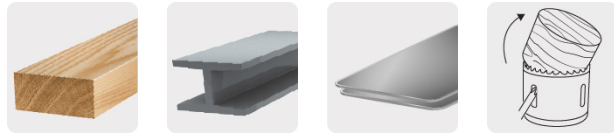

TRUPER *expert*

CÓDIGO: 15405 CLAVE: KITB-6

Juego de 6 brocasieras bimetálicas y 2 mandriles, EXPERT

- Brocasieras bimetálicas 10X mayor durabilidad que las de acero al carbono
- Dientes de acero alta velocidad para cortes 2X más rápidos
- Ranura amplia para remover material fácilmente
- Estuche con broches metálicos

Especificaciones

Profundidad de corte	50 mm
Empaque individual	Caja
Inner	3
Máster	12
Pallet	288

Incluye

6 Brocasieras 3/4", 7/8", 1 1/8", 1 1/2", 1 3/4" y 2 1/4"

Mandriles 7/16"

País de origen

Fabricado en China bajo las estrictas especificaciones de GRUPO TRUPER

Imágenes complementarias

Incluye

	Brocasiererras 3/4", 7/8", 1 1/8" 1 1/2", 1 3/4" y 2 1/4"	6
	Mandriles de 7/16" y 3/8"	2

EMPAQUE INDIVIDUAL

Peso: 1.2 kg (2.7 lb)

EMPAQUE INNER

Contiene: 3 piezas

Peso: 3.7 kg (8.2 lb)