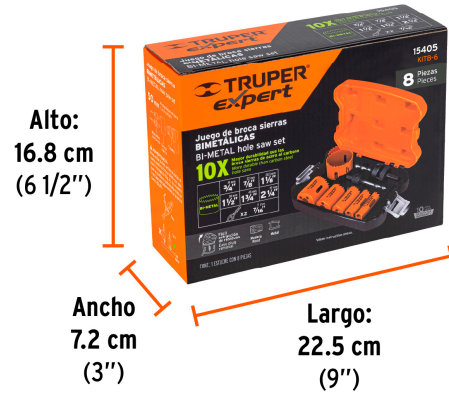

TRUPER *expert*

CÓDIGO: 15405 CLAVE: KITB-6

Juego de 6 brocasieras bimetálicas y 2 mandriles, EXPERT

- Brocasieras bimetálicas 10X mayor durabilidad que las de acero al carbono
- Dientes de acero alta velocidad para cortes 2X más rápidos
- Ranura amplia para remover material fácilmente
- Estuche con broches metálicos

Especificaciones

Profundidad de corte	50 mm
Empaque individual	Caja
Inner	3
Master	12
Pallet	288

Incluye

6 Brocasieras 3/4", 7/8", 1 1/8", 1 1/2", 1 3/4" y 2 1/4"
Mandriles 7/16"

País de origen

Fabricado en China bajo las estrictas especificaciones de GRUPO TRUPER

Imágenes complementarias

Incluye

	Brocasieras 3/4", 7/8", 1 1/8" 1 1/2", 1 3/4" y 2 1/4"	6
	Mandriles de 7/16" y 3/8"	2

EMPAQUE INDIVIDUAL

Peso: 1.2 kg (2.7 lb)

EMPAQUE INNER

Contiene: 3 piezas

Peso: 3.7 kg (8.2 lb)

EMPAQUE MASTER

Contiene: 4 inner (12 piezas)

Peso: 15.44 kg (34 lb)

Imágenes complementarias