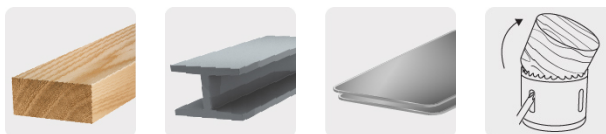

TRUPER *expert*

CÓDIGO: 15405 CLAVE: KITB-6

Juego de 6 brocasieras bimetálicas y 2 mandriles, EXPERT

- Brocasieras bimetálicas 10X mayor durabilidad que las de acero al carbono
- Dientes de acero alta velocidad para cortes 2X más rápidos
- Ranura amplia para remover material fácilmente
- Estuche con broches metálicos

Especificaciones

Profundidad de corte	50 mm
Empaque individual	Caja
Inner	3
Master	12
Pallet	288

Incluye

6 Brocasieras 3/4", 7/8", 1 1/8", 1 1/2", 1 3/4" y 2 1/4"
Mandriles 7/16"

País de origen

Fabricado en China bajo las estrictas especificaciones de GRUPO TRUPER

Imágenes complementarias

Incluye

	Brocasieras 3/4", 7/8", 1 1/8" 1 1/2", 1 3/4" y 2 1/4"	6
	Mandriles de 7/16" y 3/8"	2

EMPAQUE INDIVIDUAL

Peso: 1.2 kg (2.7 lb)

EMPAQUE INNER

Contiene: 3 piezas

Peso: 3.7 kg (8.2 lb)