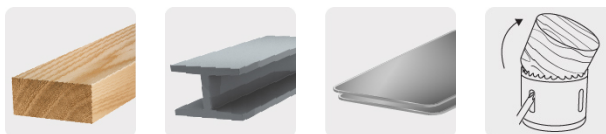

TRUPER *expert*

CÓDIGO: 15405 CLAVE: KITB-6

Juego de 6 brocasieras bimetálicas y 2 mandriles, EXPERT

- Brocasieras bimetálicas 10X mayor durabilidad que las de acero al carbono
- Dientes de acero alta velocidad para cortes 2X más rápidos
- Ranura amplia para remover material fácilmente
- Estuche con broches metálicos

Especificaciones

Profundidad de corte	50 mm
Empaque individual	Caja
Inner	3
Máster	12
Pallet	288

Incluye

6 Brocasieras 3/4", 7/8", 1 1/8", 1 1/2", 1 3/4" y 2 1/4"
Mandriles 7/16"

País de origen

Fabricado en China bajo las estrictas especificaciones de GRUPO TRUPER