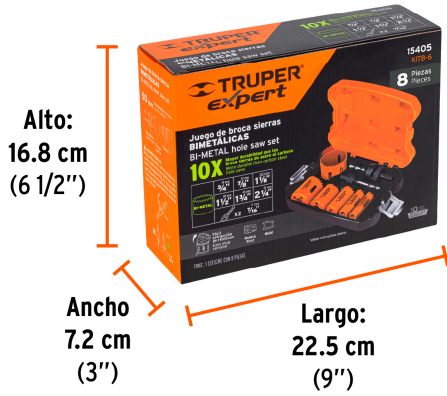

TRUPER *expert*

CÓDIGO: 15405 CLAVE: KITB-6

Juego de 6 brocasieras bimetálicas y 2 mandriles, EXPERT

- Brocasieras bimetálicas 10X mayor durabilidad que las de acero al carbono
- Dientes de acero alta velocidad para cortes 2X más rápidos
- Ranura amplia para remover material fácilmente
- Estuche con broches metálicos

Especificaciones

Profundidad de corte	50 mm
Empaque individual	Caja
Inner	3
Máster	12
Pallet	288

Incluye

6 Brocasieras 3/4", 7/8", 1 1/8", 1 1/2", 1 3/4" y 2 1/4"
Mandriles 7/16"

País de origen

Fabricado en China bajo las estrictas especificaciones de GRUPO TRUPER

Imágenes complementarias

EMPAQUE INDIVIDUAL

Peso: 1.2 kg (2.7 lb)

EMPAQUE INNER

Contiene: 3 piezas

Peso: 3.7 kg (8.2 lb)

EMPAQUE MASTER

Contiene: 4 inner (12 piezas)

Peso: 15.44 kg (34 lb)