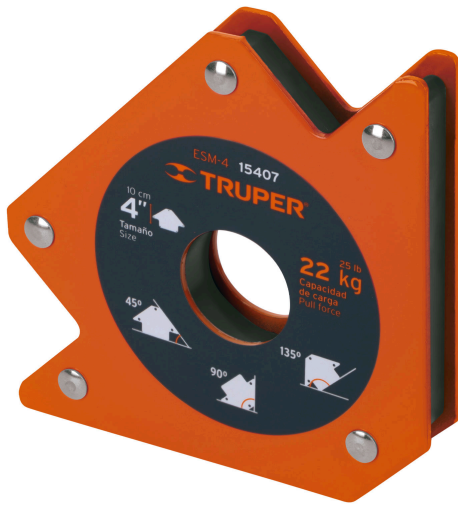

TRUPER

CÓDIGO: 15407 CLAVE: ESM-4

Escuadra magnética para soldar de 4", carga 22 kg, TRUPER

- Ideal para mantener objetos en su lugar para soldar, alinear, marcar, ensamblar, medir, montar e instalar
- Protector de nylon en el imán para mayor resistencia a las chispas

Certificaciones y garantías

Especificaciones

Capacidad de carga	22 kg (50 lb)
Medida	4" (10 cm)
Dimensiones (Largo x Ancho x Diámetro)	15 cm x 2 cm x 3 cm
Peso	590 g
Empaque individual	Blíster
Inner	4
Máster	32
Pallet	1152

País de origen

Fabricado en China bajo las estrictas especificaciones de GRUPO TRUPER

Imágenes complementarias

Para posicionar metales en ángulos de 90°, 45° y 135°

Protector de nylon en el imán para mayor resistencia a chispas

Peso: 21.14 kg (46.6 lb)