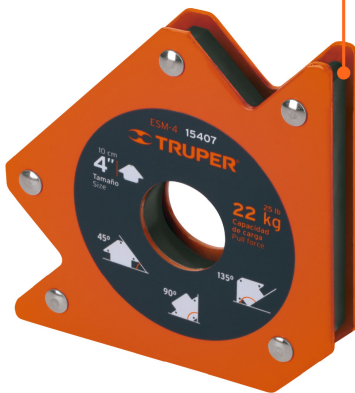

TRUPER

CÓDIGO: 15407 CLAVE: ESM-4

Escuadra magnética para soldar de 4", carga 22 kg, TRUPER

- Ideal para mantener objetos en su lugar para soldar, alinear, marcar, ensamblar, medir, montar e instalar
- Protector de nylon en el imán para mayor resistencia a las chispas

Certificaciones y garantías

Especificaciones

Capacidad de carga	22 kg (50 lb)
Medida	4" (10 cm)
Dimensiones (Largo x Ancho x Diámetro)	15 cm x 2 cm x 3 cm
Peso	590 g
Empaque individual	Blíster
Inner	4
Máster	32
Pallet	1152

País de origen

Fabricado en China bajo las estrictas especificaciones de GRUPO TRUPER

Imágenes complementarias

Para posicionar metales en ángulos de 90°, 45° y 135°

Protector de nylon en el imán para mayor resistencia a chispas

Imágenes complementarias

EMPAQUE INDIVIDUAL

Peso: 0.63 kg (1.4 lb)

EMPAQUE INNER

Contiene: 4 piezas

Peso: 2.58 kg (5.7 lb)

EMPAQUE MÁSTER

Contiene: 8 inner (32 piezas)