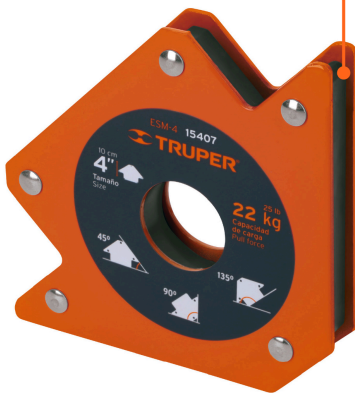

TRUPER

CÓDIGO: 15407 CLAVE: ESM-4

**Escuadra magnética para soldar de 4", carga 22 kg, TRUPER**

- Ideal para mantener objetos en su lugar para soldar, alinear, marcar, ensamblar, medir, montar e instalar
- Protector de nylon en el imán para mayor resistencia a las chispas

**Certificaciones y garantías****Especificaciones**

Capacidad de carga	22 kg (50 lb)
Medida	4" (10 cm)
Dimensiones (Largo x Ancho x Diámetro)	15 cm x 2 cm x 3 cm
Peso	590 g
Empaque individual	Blíster
Inner	4
Master	32
Pallet	1152

**País de origen****Fabricado en China bajo las estrictas especificaciones de GRUPO TRUPER**

**Imágenes complementarias**

**Para posicionar metales en ángulos de 90°, 45° y 135°**

**Protector de nylon en el imán para mayor resistencia a chispas**

**EMPAQUE MÁSTER**

Contiene: 8 inner (32 piezas)

Peso: 21.14 kg (46.6 lb)