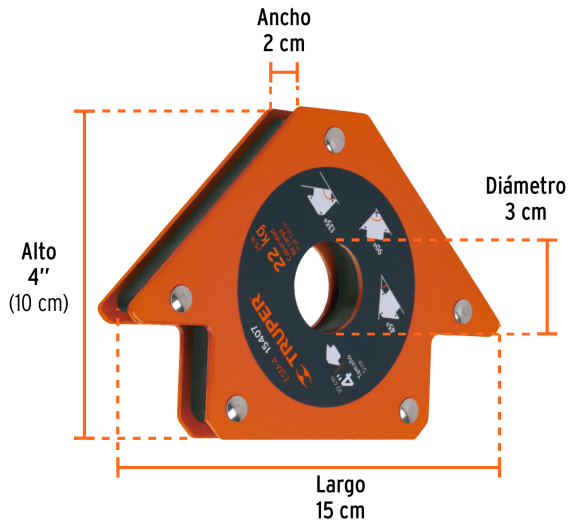

TRUPER

CÓDIGO: 15407 CLAVE: ESM-4

**Escuadra magnética para soldar de 4", carga 22 kg, TRUPER**

- Ideal para mantener objetos en su lugar para soldar, alinear, marcar, ensamblar, medir, montar e instalar
- Protector de nylon en el imán para mayor resistencia a las chispas

**Certificaciones y garantías****Especificaciones**

Capacidad de carga	22 kg (50 lb)
Medida	4" (10 cm)
Dimensiones (Largo x Ancho x Diámetro)	15 cm x 2 cm x 3 cm
Peso	590 g
Empaque individual	Blíster
Inner	4
Master	32
Pallet	1152

**País de origen****Fabricado en China bajo las estrictas especificaciones de GRUPO TRUPER**

**Imágenes complementarias**

**Para posicionar metales en ángulos de 90°, 45° y 135°**

**Protector de nylon en el imán para mayor resistencia a chispas**

**EMPAQUE INDIVIDUAL**

**Alto 20.8 cm (8.2'')**

**Largo 14.4 cm (5.7'')**

**Peso: 0.63 kg (1.4 lb)**

Imágenes complementarias

**EMPAQUE INNER**

Contiene: 4 piezas

Peso: 2.58 kg (5.7 lb)