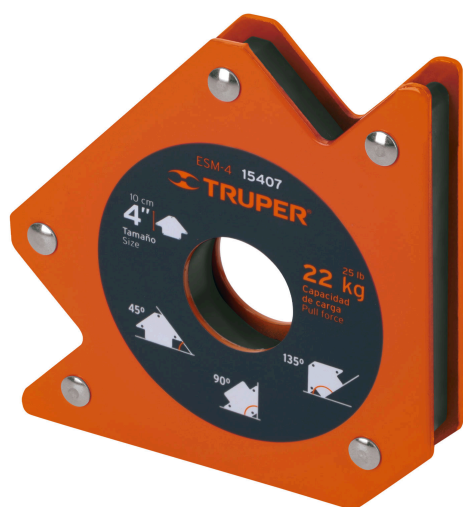

TRUPER

CÓDIGO: 15407 CLAVE: ESM-4

**Escuadra magnética para soldar de 4", carga 22 kg, TRUPER**

- Ideal para mantener objetos en su lugar para soldar, alinear, marcar, ensamblar, medir, montar e instalar
- Protector de nylon en el imán para mayor resistencia a las chispas

**Certificaciones y garantías****Especificaciones**

Capacidad de carga	22 kg (50 lb)
Medida	4" (10 cm)
Dimensiones (Largo x Ancho x Diámetro)	15 cm x 2 cm x 3 cm
Peso	590 g
Empaque individual	Blíster
Inner	4
Master	32
Pallet	1152

**País de origen****Fabricado en China bajo las estrictas especificaciones de GRUPO TRUPER**

**Imágenes complementarias**

**Para posicionar metales en ángulos de 90°, 45° y 135°**

**Protector de nylon en el imán para mayor resistencia a chispas**

**EMPAQUE MÁSTER**

Contiene: 8 inner (32 piezas)

Peso: 21.14 kg (46.6 lb)