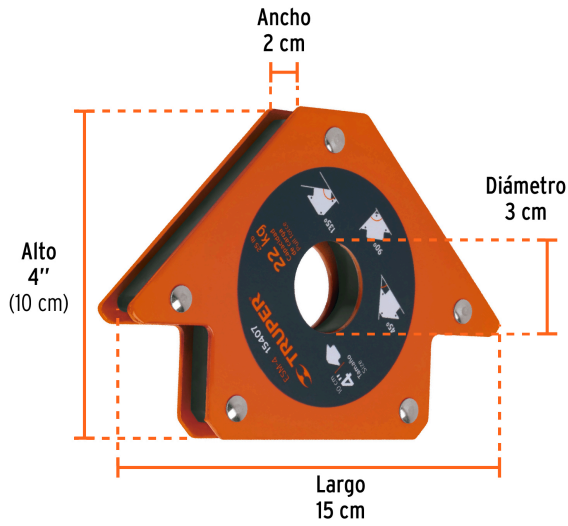

TRUPER

CÓDIGO: 15407 CLAVE: ESM-4

Escuadra magnética para soldar de 4", carga 22 kg, TRUPER

- Ideal para mantener objetos en su lugar para soldar, alinear, marcar, ensamblar, medir, montar e instalar
- Protector de nylon en el imán para mayor resistencia a las chispas

Certificaciones y garantías

Especificaciones

Capacidad de carga	22 kg (50 lb)
Medida	4" (10 cm)
Dimensiones (Largo x Ancho x Diámetro)	15 cm x 2 cm x 3 cm
Peso	590 g
Empaque individual	Blíster
Inner	4
Máster	32
Pallet	1152

País de origen

Fabricado en China bajo las estrictas especificaciones de GRUPO TRUPER

Imágenes complementarias

Para posicionar metales en ángulos de 90°, 45° y 135°

Protector de nylon en el imán para mayor resistencia a chispas

Peso: 21.14 kg (46.6 lb)