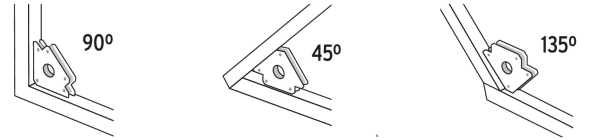

TRUPER

CÓDIGO: 15407 CLAVE: ESM-4

**Escuadra magnética para soldar de 4", carga 22 kg, TRUPER**

- Ideal para mantener objetos en su lugar para soldar, alinear, marcar, ensamblar, medir, montar e instalar
- Protector de nylon en el imán para mayor resistencia a las chispas

**Certificaciones y garantías****Especificaciones**

Capacidad de carga	22 kg (50 lb)
Medida	4" (10 cm)
Dimensiones (Largo x Ancho x Diámetro)	15 cm x 2 cm x 3 cm
Peso	590 g
Empaque individual	Blíster
Inner	4
Master	32
Pallet	1152

**País de origen****Fabricado en China bajo las estrictas especificaciones de GRUPO TRUPER**

**Imágenes complementarias**

**Para posicionar metales en ángulos de 90°, 45° y 135°**

**Protector de nylon en el imán para mayor resistencia a chispas**

**EMPAQUE INDIVIDUAL**

**Alto 20.8 cm (8.2'')**

**Largo 14.4 cm (5.7'')**

**Peso: 0.63 kg (1.4 lb)**

Imágenes complementarias

**EMPAQUE INNER**

Contiene: 4 piezas

Peso: 2.58 kg (5.7 lb)