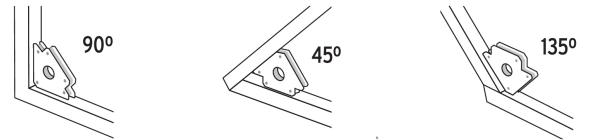

TRUPER

CÓDIGO: 15407 CLAVE: ESM-4

Escuadra magnética para soldar de 4", carga 22 kg, TRUPER

- Ideal para mantener objetos en su lugar para soldar, alinear, marcar, ensamblar, medir, montar e instalar
- Protector de nylon en el imán para mayor resistencia a las chispas

Certificaciones y garantías

Especificaciones

Capacidad de carga	22 kg (50 lb)
Medida	4" (10 cm)
Dimensiones (Largo x Ancho x Diámetro)	15 cm x 2 cm x 3 cm
Peso	590 g
Empaque individual	Blíster
Inner	4
Máster	32
Pallet	1152

País de origen

Fabricado en China bajo las estrictas especificaciones de GRUPO TRUPER

Imágenes complementarias

Para posicionar metales en ángulos de 90°, 45° y 135°

Protector de nylon en el imán para mayor resistencia a chispas

Imágenes complementarias

EMPAQUE INDIVIDUAL

Peso: 0.63 kg (1.4 lb)

EMPAQUE INNER

Contiene: 4 piezas

Peso: 2.58 kg (5.7 lb)

EMPAQUE MÁSTER

Contiene: 8 inner (32 piezas)