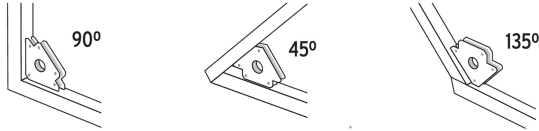

### Escuadra magnética para soldar de 4", carga 22 kg, TRUPER

- Ideal para mantener objetos en su lugar para soldar, alinear, marcar, ensamblar, medir, montar e instalar
- Protector de nylon en el imán para mayor resistencia a las chispas

### Especificaciones

Capacidad de carga	22 kg (50 lb)
Medida	4" (10 cm)
Dimensiones (Largo x Ancho x Diámetro)	15 cm x 2 cm x 3 cm
Peso	590 g
Empaque individual	Blíster
Inner	4
Master	32
Pallet	1152

### País de origen

Fabricado en China bajo las estrictas especificaciones de GRUPO TRUPER

**Imágenes complementarias**

Para posicionar metales en ángulos de 90°, 45° y 135°

Protector de nylon en el imán para mayor resistencia a chispas