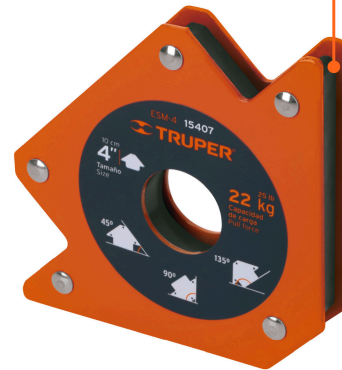

TRUPER

CÓDIGO: 15407 CLAVE: ESM-4

### Escuadra magnética para soldar de 4", carga 22 kg, TRUPER

- Ideal para mantener objetos en su lugar para soldar, alinear, marcar, ensamblar, medir, montar e instalar
- Protector de nylon en el imán para mayor resistencia a las chispas

### Especificaciones

Capacidad de carga	22 kg (50 lb)
Medida	4" (10 cm)
Dimensiones (Largo x Ancho x Diámetro)	15 cm x 2 cm x 3 cm
Peso	590 g
Empaque individual	Blíster
Inner	4
Master	32
Pallet	1152

### País de origen

Fabricado en China bajo las estrictas especificaciones de GRUPO TRUPER

**Imágenes complementarias**

Para posicionar metales en ángulos de 90°, 45° y 135°

Protector de nylon en el imán para mayor resistencia a chispas