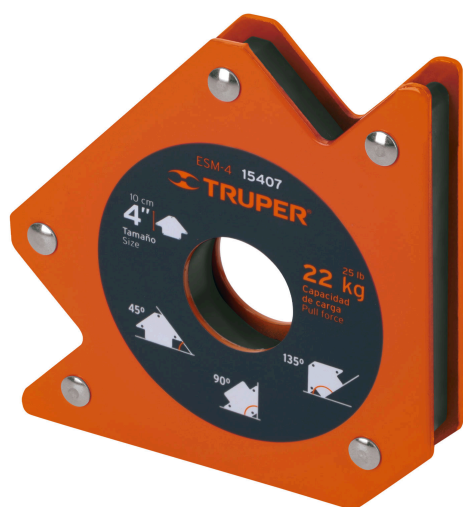

TRUPER

CÓDIGO: 15407 CLAVE: ESM-4

### Escuadra magnética para soldar de 4", carga 22 kg, TRUPER

- Ideal para mantener objetos en su lugar para soldar, alinear, marcar, ensamblar, medir, montar e instalar
- Protector de nylon en el imán para mayor resistencia a las chispas

### Especificaciones

Capacidad de carga	22 kg (50 lb)
Medida	4" (10 cm)
Dimensiones (Largo x Ancho x Diámetro)	15 cm x 2 cm x 3 cm
Peso	590 g
Empaque individual	Blíster
Inner	4
Master	32
Pallet	1152