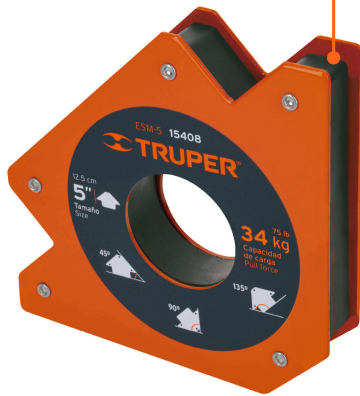

TRUPER

CÓDIGO: 15408 CLAVE: ESM-5

Escuadra magnética para soldar de 5", carga 34 kg, TRUPER

- Ideal para mantener objetos en su lugar para soldar, alinear, marcar, ensamblar, medir, montar e instalar
- Protector de nylon en el imán para mayor resistencia a las chispas

Certificaciones y garantías

Especificaciones

Capacidad de carga	34 kg (75 lb)
Medida	5" (13 cm)
Dimensiones (Largo x Ancho x Diámetro)	19 cm x 2.5 cm x 4.5 cm
Peso	1,060 g
Empaque individual	Blíster
Inner	4
Máster	16
Pallet	768

País de origen

Fabricado en China bajo las estrictas especificaciones de GRUPO TRUPER

Imágenes complementarias

Protector de nylon en el imán para mayor resistencia a chispas

EMPAQUE INDIVIDUAL

Peso: 1.1 kg (2.4 lb)

EMPAQUE INNER

Contiene: 4 piezas

Peso: 4.5 kg (10 lb)

Imágenes complementarias

EMPAQUE MÁSTER

Contiene: 4 inner (16 piezas)

Peso: 18.76 kg (41.4 lb)