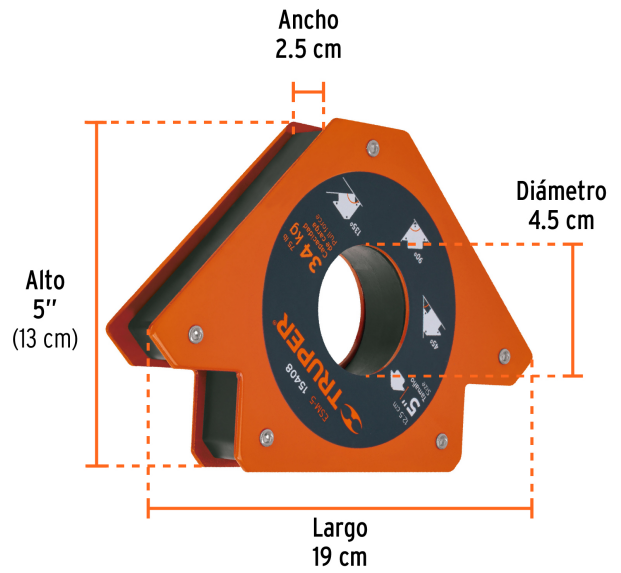

TRUPER

CÓDIGO: 15408 CLAVE: ESM-5

Escuadra magnética para soldar de 5", carga 34 kg, TRUPER

- Ideal para mantener objetos en su lugar para soldar, alinear, marcar, ensamblar, medir, montar e instalar
- Protector de nylon en el imán para mayor resistencia a las chispas

Certificaciones y garantías

Especificaciones

Capacidad de carga	34 kg (75 lb)
Medida	5" (13 cm)
Dimensiones (Largo x Ancho x Diámetro)	19 cm x 2.5 cm x 4.5 cm
Peso	1,060 g
Empaque individual	Blíster
Inner	4
Máster	16
Pallet	768

País de origen

Fabricado en China bajo las estrictas especificaciones de GRUPO TRUPER

Imágenes complementarias

Protector de nylon en el imán para mayor resistencia a chispas

EMPAQUE INDIVIDUAL

Peso: 1.1 kg (2.4 lb)

EMPAQUE INNER

Contiene: 4 piezas

Peso: 4.5 kg (10 lb)

Imágenes complementarias

EMPAQUE MÁSTER

Contiene: 4 inner (16 piezas)

Peso: 18.76 kg (41.4 lb)