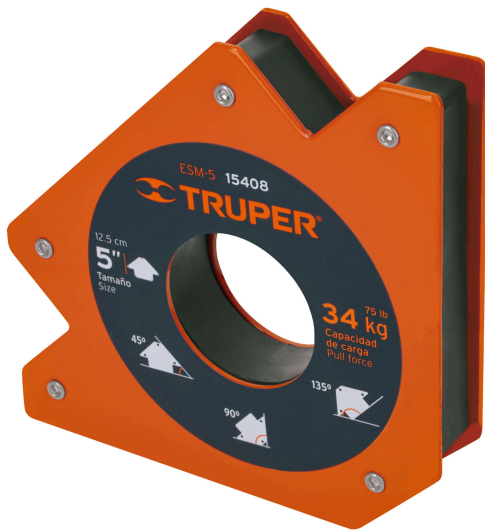

TRUPER

CÓDIGO: 15408 CLAVE: ESM-5

Escuadra magnética para soldar de 5", carga 34 kg, TRUPER

- Ideal para mantener objetos en su lugar para soldar, alinear, marcar, ensamblar, medir, montar e instalar
- Protector de nylon en el imán para mayor resistencia a las chispas

Certificaciones y garantías

Especificaciones

Capacidad de carga	34 kg (75 lb)
Medida	5" (13 cm)
Dimensiones (Largo x Ancho x Diámetro)	19 cm x 2.5 cm x 4.5 cm
Peso	1,060 g
Empaque individual	Blíster
Inner	4
Máster	16
Pallet	768

País de origen

Fabricado en China bajo las estrictas especificaciones de GRUPO TRUPER

Imágenes complementarias

Protector de nylon en el imán para mayor resistencia a chispas

EMPAQUE INDIVIDUAL

Peso: 1.1 kg (2.4 lb)

EMPAQUE INNER

Contiene: 4 piezas

Peso: 4.5 kg (10 lb)

Imágenes complementarias

EMPAQUE MÁSTER

Contiene: 4 inner (16 piezas)

Peso: 18.76 kg (41.4 lb)