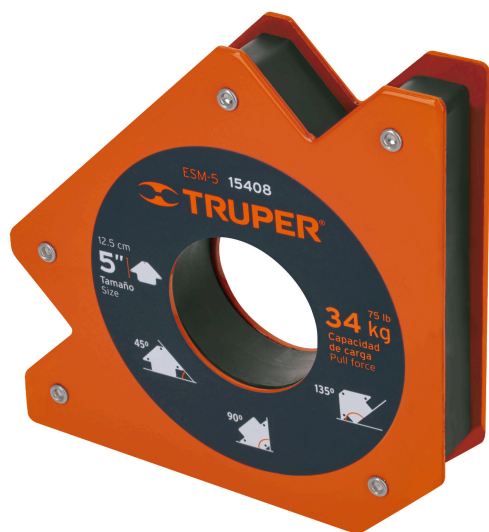

TRUPER

CÓDIGO: 15408 CLAVE: ESM-5

## Escuadra magnética para soldar de 5", carga 34 kg, TRUPER

- Ideal para mantener objetos en su lugar para soldar, alinear, marcar, ensamblar, medir, montar e instalar
- Protector de nylon en el imán para mayor resistencia a las chispas

### Especificaciones

Capacidad de carga	34 kg (75 lb)
Medida	5" (13 cm)
Dimensiones (Largo x Ancho x Diámetro)	19 cm x 2.5 cm x 4.5 cm
Peso	1,060 g
Empaque individual	Blíster
Inner	4
Master	16
Pallet	768

## EMPAQUE MÁSTER

Contiene: 4 inner (16 piezas)

Peso: 18.76 kg (41.4 lb)