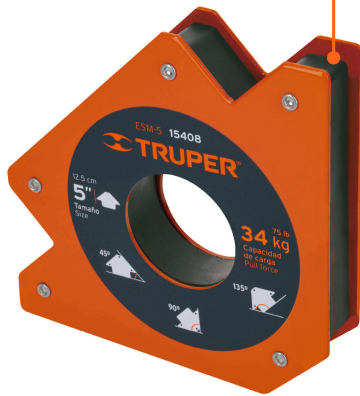

Imágenes complementarias

Protector de nylon en el imán para mayor resistencia a chispas