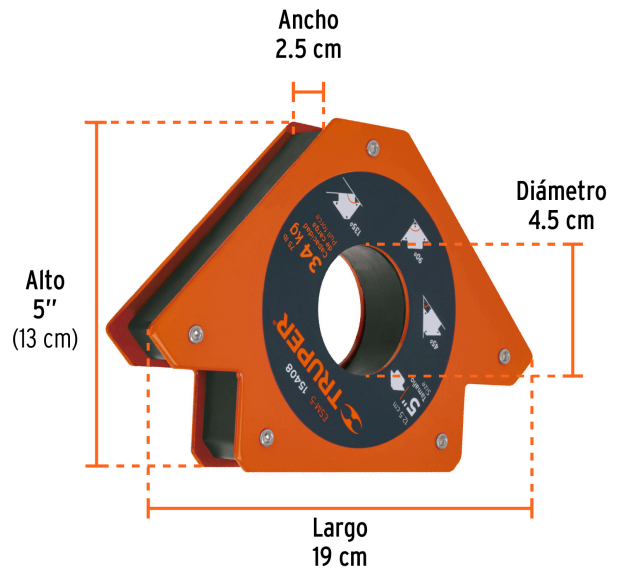

Imágenes complementarias

Protector de nylon en el imán para mayor resistencia a chispas