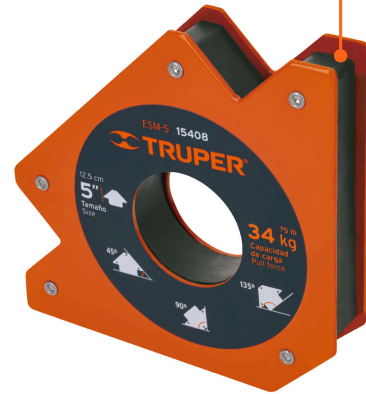

TRUPER

CÓDIGO: 15408 CLAVE: ESM-5

Escuadra magnética para soldar de 5", carga 34 kg, TRUPER

- Ideal para mantener objetos en su lugar para soldar, alinear, marcar, ensamblar, medir, montar e instalar
- Protector de nylon en el imán para mayor resistencia a las chispas

Certificaciones y garantías**Especificaciones**

Capacidad de carga	34 kg (75 lb)
Medida	5" (13 cm)
Dimensiones (Largo x Ancho x Diámetro)	19 cm x 2.5 cm x 4.5 cm
Peso	1,060 g
Empaque individual	Blíster
Inner	4
Máster	16
Pallet	768

País de origen**Fabricado en China bajo las estrictas especificaciones de GRUPO TRUPER**

Imágenes complementarias

Protector de nylon en el imán para mayor resistencia a chispas

EMPAQUE INDIVIDUAL

Peso: 1.1 kg (2.4 lb)

Imágenes complementarias

EMPAQUE INNER

Contiene: 4 piezas

Peso: 4.5 kg (10 lb)

EMPAQUE MÁSTER

Contiene: 4 inner (16 piezas)

Peso: 18.76 kg (41.4 lb)