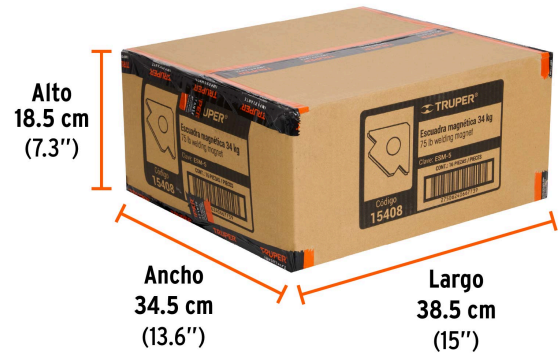

## Escuadra magnética para soldar de 5", carga 34 kg, TRUPER

- Ideal para mantener objetos en su lugar para soldar, alinear, marcar, ensamblar, medir, montar e instalar
- Protector de nylon en el imán para mayor resistencia a las chispas

### Especificaciones

Capacidad de carga	34 kg (75 lb)
Medida	5" (13 cm)
Dimensiones (Largo x Ancho x Diámetro)	19 cm x 2.5 cm x 4.5 cm
Peso	1,060 g
Empaque individual	Blíster
Inner	4
Master	16
Pallet	768

### País de origen

Fabricado en China bajo las estrictas especificaciones de GRUPO TRUPER

**Imágenes complementarias**

**EMPAQUE INDIVIDUAL**

Peso: 1.1 kg (2.4 lb)

**EMPAQUE INNER**

Contiene: 4 piezas

Peso: 4.5 kg (10 lb)

**EMPAQUE MÁSTER**

Contiene: 4 inner (16 piezas)

Peso: 18.76 kg (41.4 lb)

Imágenes complementarias