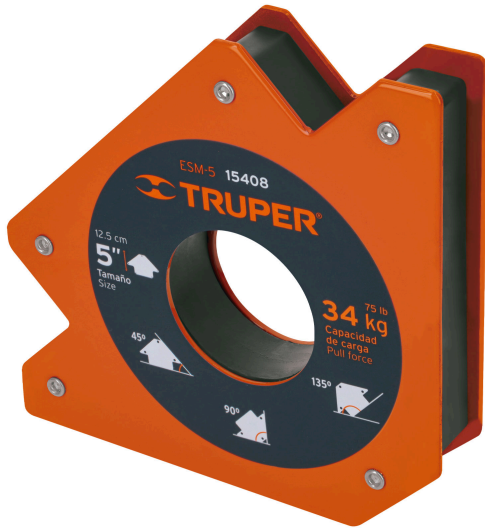

TRUPER

CÓDIGO: 15408 CLAVE: ESM-5

Escuadra magnética para soldar de 5", carga 34 kg, TRUPER

- Ideal para mantener objetos en su lugar para soldar, alinear, marcar, ensamblar, medir, montar e instalar
- Protector de nylon en el imán para mayor resistencia a las chispas

Certificaciones y garantías**Especificaciones**

Capacidad de carga	34 kg (75 lb)
Medida	5" (13 cm)
Dimensiones (Largo x Ancho x Diámetro)	19 cm x 2.5 cm x 4.5 cm
Peso	1,060 g
Empaque individual	Blíster
Inner	4
Máster	16
Pallet	768

País de origen**Fabricado en China bajo las estrictas especificaciones de GRUPO TRUPER**

Imágenes complementarias

Protector de nylon en el imán para mayor resistencia a chispas

EMPAQUE INDIVIDUAL

Peso: 1.1 kg (2.4 lb)

Imágenes complementarias

EMPAQUE INNER

Contiene: 4 piezas

Peso: 4.5 kg (10 lb)

EMPAQUE MÁSTER

Contiene: 4 inner (16 piezas)

Peso: 18.76 kg (41.4 lb)