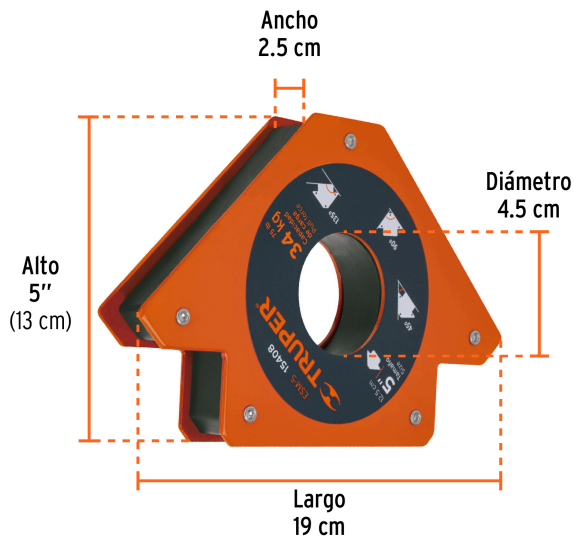

Imágenes complementarias