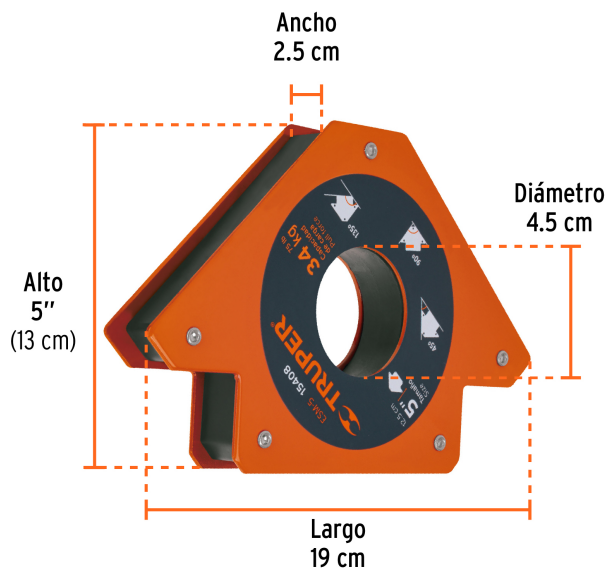

TRUPER

CÓDIGO: 15408 CLAVE: ESM-5

Escuadra magnética para soldar de 5", carga 34 kg, TRUPER

- Ideal para mantener objetos en su lugar para soldar, alinear, marcar, ensamblar, medir, montar e instalar
- Protector de nylon en el imán para mayor resistencia a las chispas

Certificaciones y garantías**Especificaciones**

Capacidad de carga	34 kg (75 lb)
Medida	5" (13 cm)
Dimensiones (Largo x Ancho x Diámetro)	19 cm x 2.5 cm x 4.5 cm
Peso	1,060 g
Empaque individual	Blíster
Inner	4
Máster	16
Pallet	768

País de origen**Fabricado en China bajo las estrictas especificaciones de GRUPO TRUPER**

Imágenes complementarias

Protector de nylon en el imán para mayor resistencia a chispas

EMPAQUE INDIVIDUAL

Peso: 1.1 kg (2.4 lb)

Imágenes complementarias

EMPAQUE INNER

Contiene: 4 piezas

Peso: 4.5 kg (10 lb)

EMPAQUE MÁSTER

Contiene: 4 inner (16 piezas)

Peso: 18.76 kg (41.4 lb)