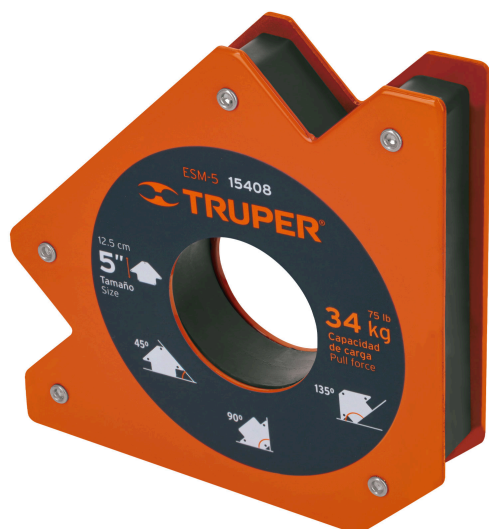

TRUPER

CÓDIGO: 15408 CLAVE: ESM-5

## Escuadra magnética para soldar de 5", carga 34 kg, TRUPER

- Ideal para mantener objetos en su lugar para soldar, alinear, marcar, ensamblar, medir, montar e instalar
- Protector de nylon en el imán para mayor resistencia a las chispas

### Especificaciones

Capacidad de carga	34 kg (75 lb)
Medida	5" (13 cm)
Dimensiones (Largo x Ancho x Diámetro)	19 cm x 2.5 cm x 4.5 cm
Peso	1,060 g
Empaque individual	Blíster
Inner	4
Master	16
Pallet	768

**EMPAQUE MÁSTER**

Contiene: 4 inner (16 piezas)

Peso: 18.76 kg (41.4 lb)

Imágenes complementarias