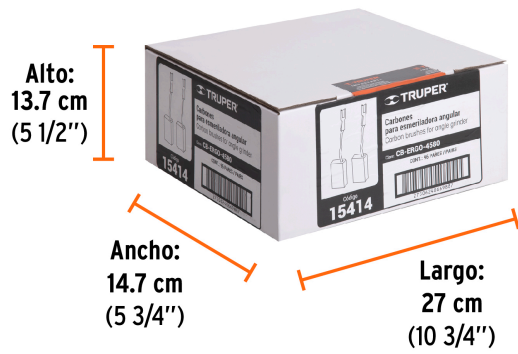

Especificaciones

Empaque individual	Caballote
Inner	12
Master	96
Pallet	24576

País de origen**Fabricado en China bajo las estrictas especificaciones de GRUPO TRUPER**

Datos de Empaque (Medidas y pesos aproximados)

Empaque Individual

Medidas: Alto: 9 cm (3 1/2") Ancho: 0.5 cm (1/8") Largo: 8.7 cm (3 1/2")
Peso: 0.005 kg (0.01 lb)

Inner

Medidas: Alto: 12 cm (4 3/4") Ancho: 2.8 cm (1") Largo: 16.5 cm (6 1/2")
Peso: 0.06 kg (0.13 lb)

Master

Medidas: Alto: 13.7 cm (5 1/2") Ancho: 14.7 cm (5 3/4") Largo: 27 cm (10 3/4")
Peso: 0.58 kg (1.28 lb)

Imágenes complementarias

Para esmeriladora

ERGO-4580

EMPAQUE INDIVIDUAL

Alto:
9 cm
 (3 1/2")

Largo:
8.7 cm
 (3 1/2")

Peso: 0.005 kg (0.01 lb)

EMPAQUE INNER

Alto:
12 cm
 (4 3/4")

Largo:
16.5 cm
 (6 1/2")

Contiene: 12 piezas

Peso: 0.06 kg (0.13 lb)

Imágenes complementarias

EMPAQUE MASTER