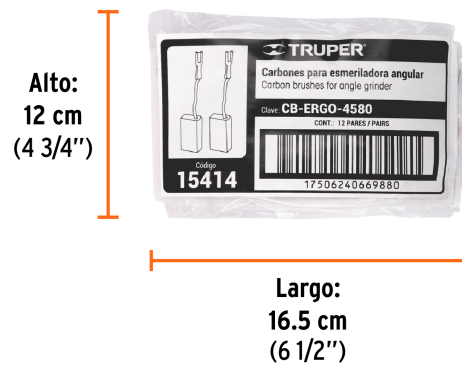

Especificaciones

Empaque individual	Caballote
Inner	12
Master	96
Pallet	24576

País de origen**Fabricado en China bajo las estrictas especificaciones de GRUPO TRUPER**

Datos de Empaque (Medidas y pesos aproximados)

Empaque Individual

Medidas: Alto: 9 cm (3 1/2") Ancho: 0.5 cm (1/8") Largo: 8.7 cm (3 1/2")
Peso: 0.005 kg (0.01 lb)

Inner

Medidas: Alto: 12 cm (4 3/4") Ancho: 2.8 cm (1") Largo: 16.5 cm (6 1/2")
Peso: 0.06 kg (0.13 lb)

Master

Medidas: Alto: 13.7 cm (5 1/2") Ancho: 14.7 cm (5 3/4") Largo: 27 cm (10 3/4")
Peso: 0.58 kg (1.28 lb)

Imágenes complementarias

Para esmeriladora

ERGO-4580

EMPAQUE INDIVIDUAL

Alto:
9 cm
 (3 1/2")

Largo:
8.7 cm
 (3 1/2")

Peso: 0.005 kg (0.01 lb)

EMPAQUE INNER

Alto:
12 cm
 (4 3/4")

Largo:
16.5 cm
 (6 1/2")

Contiene: 12 piezas

Peso: 0.06 kg (0.13 lb)

Imágenes complementarias

EMPAQUE MASTER