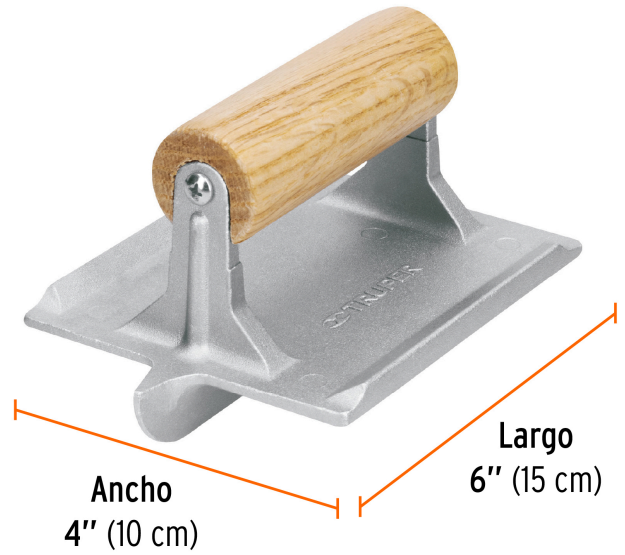

TRUPER

CÓDIGO: 15424 CLAVE: RAY

**Rayador de aluminio, TRUPER**

- Fabricado en aleación de aluminio que proporciona resistencia a la corrosión
- Mango de madera

**Certificaciones y garantías**

- Garantizado contra defectos de fabricación o mano de obra. La garantía se puede hacer válida con cualquier distribuidor de TRUPER

**Especificaciones**

Medidas de la hoja (largo x ancho)	6" (15 cm) x 4" (10 cm)
Empaque individual	Granel
Inner	6
Master	48
Pallet	576

**País de origen****Fabricado en México bajo las estrictas especificaciones de GRUPO TRUPER**

**Imágenes complementarias**

**EMPAQUE INNER**

Contiene: 6 piezas

Peso: 2.38 kg (5.3 lb)

**EMPAQUE MASTER**

Contiene: 8 inner (48 piezas)

Peso: 19.76 kg (43.6 lb)