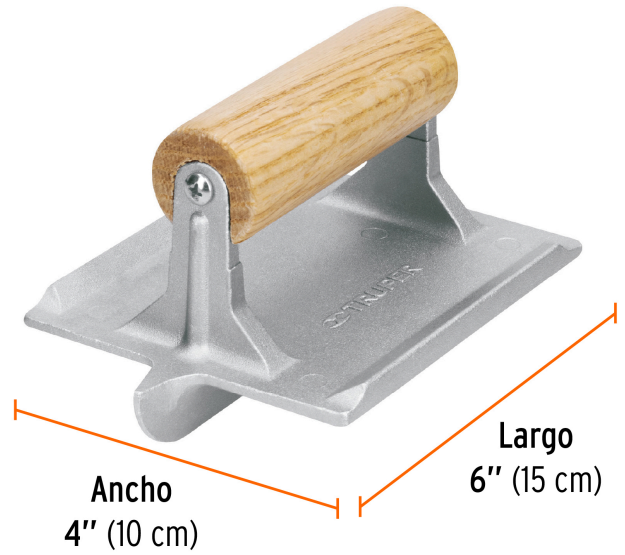

TRUPER

CÓDIGO: 15424 CLAVE: RAY

Rayador de aluminio, TRUPER

- Fabricado en aleación de aluminio que proporciona resistencia a la corrosión
- Mango de madera

**Certificaciones y garantías**

- Garantizado contra defectos de fabricación o mano de obra. La garantía se puede hacer válida con cualquier distribuidor de TRUPER

Especificaciones

Medidas de la hoja (largo x ancho)	6" (15 cm) x 4" (10 cm)
Empaque individual	Granel
Inner	6
Máster	48
Pallet	576

País de origen**Fabricado en México bajo las estrictas especificaciones de GRUPO TRUPER**

Imágenes complementarias

EMPAQUE INNER

Contiene: 6 piezas

Peso: 2.38 kg (5.3 lb)

EMPAQUE MASTER

Contiene: 8 inner (48 piezas)

Peso: 19.76 kg (43.6 lb)