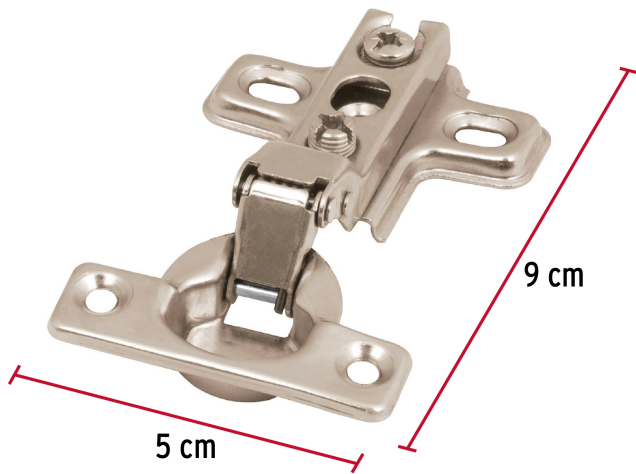

HERMEX

CÓDIGO: 43160 CLAVE: BIDI-95M

2 bisagras bidimensionales 95°, cobertura media, HERMEX

- Fabricadas en acero con acabado niquelado
- Instalación oculta para gabinetes
- Uso en carpintería y en la industria mueblera

**Certificaciones y garantías****Especificaciones**

Apertura	95°
Número de orificios	4
Medidas (largo x ancho)	5 x 9 cm
Piezas	2
Empaque individual	Bolsa
Inner	6
Máster	120
Pallet	3840

País de origen**Fabricado en China bajo las estrictas especificaciones de GRUPO TRUPER**

Imágenes complementarias

EMPAQUE INDIVIDUAL

Peso: 0.09 kg (0.2 lb)

Imágenes complementarias

EMPAQUE INNER

Contiene: 6 piezas

Peso: 0.54 kg (1.2 lb)

EMPAQUE MASTER

Contiene: 20 inner (120 piezas)

Peso: 11.64 kg (25.7 lb)