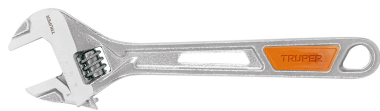

TRUPER

CÓDIGO: 15510 CLAVE: PET-8X

**Llave ajustable (perico) 8" cromada, TRUPER**

- Forjado en acero al carbono
- Acabado cromo que protege de la corrosión
- Graduación en pulgadas y milímetros
- Diseño ligero y con orificio para colgar

**Certificaciones y garantías**

- Excede en promedio un 35% la norma en torque ANSI: B-107.8

**Especificaciones**

Largo	8" (20 cm)
Apertura máxima	1" (25 mm)
Empaque individual	Tarjeta
Inner	6
Máster	48
Pallet	3120

**País de origen****Fabricado en China bajo las estrictas especificaciones de GRUPO TRUPER**

Imágenes complementarias

Forjado en acero al carbono

Orificio para colgar

Graduación en pulgadas y milímetros

Apertura máxima  
1"  
(25 mm)