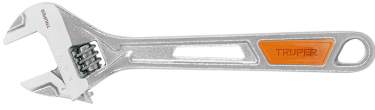

TRUPER

CÓDIGO: 15510 CLAVE: PET-8X

Llave ajustable (perico) 8" cromada, TRUPER

- Forjado en acero al carbono
- Acabado cromo que protege de la corrosión
- Graduación en pulgadas y milímetros
- Diseño ligero y con orificio para colgar

Certificaciones y garantías

- Excede en promedio un 35% la norma en torque ANSI: B-107.8

**Especificaciones**

Largo	8" (20 cm)
Apertura máxima	1" (25 mm)
Empaque individual	Tarjeta
Inner	6
Máster	48
Pallet	3120

País de origen**Fabricado en China bajo las estrictas especificaciones de GRUPO TRUPER**

Imágenes complementarias

Forjado en acero al carbono

Orificio para colgar

Graduación en pulgadas y milímetros

Apertura máxima
1"
(25 mm)