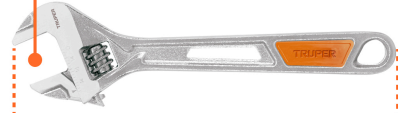

TRUPER

CÓDIGO: 15510 CLAVE: PET-8X

Llave ajustable (perico) 8" cromada, TRUPER

- Forjado en acero al carbono
- Acabado cromo que protege de la corrosión
- Graduación en pulgadas y milímetros
- Diseño ligero y con orificio para colgar

País de origen**Fabricado en China bajo las estrictas especificaciones de GRUPO TRUPER**

Imágenes complementarias

Forjado en acero al carbono

Orificio para colgar

Graduación en pulgadas y milímetros

Apertura máxima
1"
(25 mm)