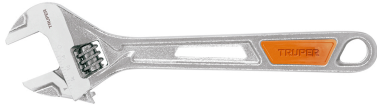

TRUPER

CÓDIGO: 15510 CLAVE: PET-8X

Llave ajustable (perico) 8" cromada, TRUPER

- Forjado en acero al carbono
- Acabado cromo que protege de la corrosión
- Graduación en pulgadas y milímetros
- Diseño ligero y con orificio para colgar

Certificaciones y garantías

- Excede en promedio un 35% la norma en torque ANSI: B-107.8

**Especificaciones**

Largo	8" (20 cm)
Apertura máxima	1" (25 mm)
Empaque individual	Tarjeta
Inner	6
Master	48
Pallet	3120