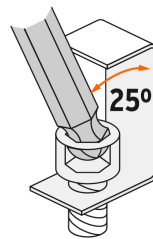

1 Llave milimétrica de 1.3 mm

1 Llave milimétrica de 1.5 mm

1 Llave milimétrica de 2 mm

1 Llave milimétrica de 2.5 mm

1 Llave milimétrica de 3 mm

1 Llave milimétrica de 3.5 mm

1 Llave milimétrica de 4 mm

1 Llave milimétrica de 4.5 mm

1 Llave milimétrica de 5 mm

1 Llave milimétrica de 5.5 mm

1 Llave milimétrica de 6 mm

1 Llave milimétrica de 7 mm

1 Llave milimétrica de 8 mm

1 Llave milimétrica de 9 mm

1 Llave milimétrica de 10 mm

Imágenes complementarias

Acero al cromo vanadio
2x más resistente al desgaste

Estuche de tela

Medidas	
0.050"	1.3 mm
1/16"	1.5 mm
5/64"	2 mm
3/32"	2.5 mm
7/64"	3 mm
1/8"	3.5 mm
9/64"	4 mm
5/32"	4.5 mm
3/16"	5 mm
7/32"	5.5 mm
1/4"	6 mm
9/32"	7 mm
5/16"	8 mm
11/32"	9 mm
3/8"	10 mm

Punta de bola

- Facilita el torque en lugares de difícil acceso
- Gira con una inclinación hasta 25° en relación al centro del tornillo o prisionero

Punta recta con chaflán

- Se acopla con mayor precisión sin holgura
- Encaje perfecto entre llave y tornillo o prisionero