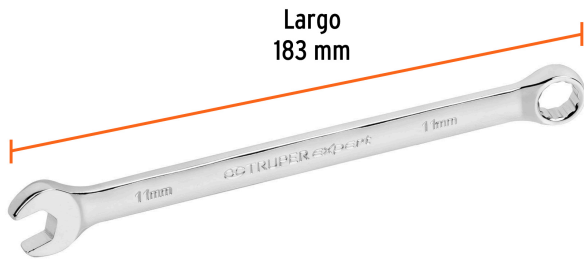

TRUPER *expert*

CÓDIGO: 15615 CLAVE: LL-2011M

Llave combinada extralarga 11 mm x 183 mm de largo, EXPERT

- Fabricada en acero al cromo vanadio 2X más resistente al desgaste que las de acero al carbono
- Muesca hexagonal, que minimiza el esfuerzo ofreciendo mayor contacto evitando el desgaste en tornillería
- Extremo con inclinación de 15° para lugares de difícil acceso
- Medida marcada para fácil identificación

**Certificaciones y garantías**

- Excede en promedio un 80% la norma en torque ASME B107.100

Especificaciones

Medida	11 mm
Largo	183 mm
Empaque individual	Tarjeta plástica
Inner	6
Master	72
Pallet	8640

País de origen**Fabricado en China bajo las estrictas especificaciones de GRUPO TRUPER**

Imágenes complementarias

Medida 11 mm