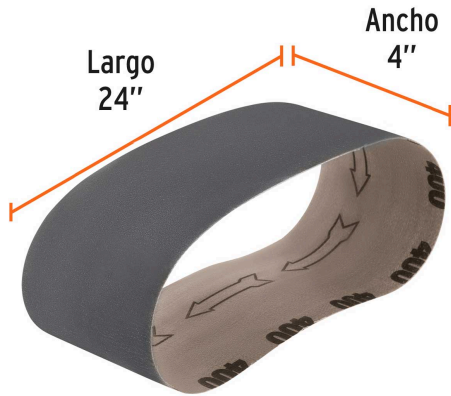

TRUPER

CÓDIGO: 17909 CLAVE: BALI-4400V

1 banda de lija 4 x 24", carburo de silicio grano 400, 5 pzs

- Fabricado en carburo de silicio
- Respaldo de tela de larga duración
- Para biselar y suavizar cantos agudos

**Certificaciones y garantías**

- Garantizado contra defectos de fabricación o mano de obra. La garantía se puede hacer válida con cualquier distribuidor de TRUPER

Especificaciones

Dimensiones (Ancho x Largo)	4" x 24" (10 cm x 61 cm)
Tamaño de grano	400
Empaque individual	Termoencogible con etiqueta
Inner	5
Máster	50
Pallet	2500

País de origen**Fabricado en Colombia bajo las estrictas especificaciones de GRUPO TRUPER**

Imágenes complementarias

EMPAQUE INNER

Contiene: 5 piezas

Peso: 0.21 kg (0.5 lb)

EMPAQUE MÁSTER

Contiene: 10 inner (50 piezas)

Peso: 2.46 kg (5.4 lb)