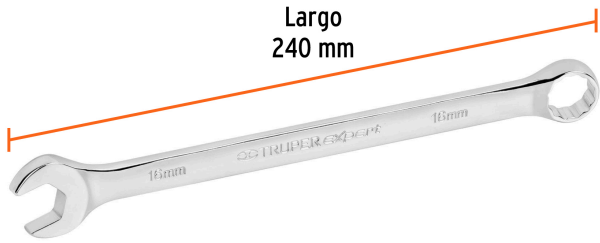

TRUPER *expert*

CÓDIGO: 15620 CLAVE: LL-2016M

Llave combinada extralarga 16 mm x 240 mm de largo, EXPERT

- Fabricada en acero al cromo vanadio 2X más resistente al desgaste que las de acero al carbono
- Muesca hexagonal, que minimiza el esfuerzo ofreciendo mayor contacto evitando el desgaste en tornillería
- Extremo con inclinación de 15° para lugares de difícil acceso
- Medida marcada para fácil identificación

Certificaciones y garantías

- Excede en promedio un 80% la norma en torque ASME B107.100

Especificaciones

Medida	16 mm
Largo	240 mm
Empaque individual	Tarjeta plástica
Inner	6
Master	72
Pallet	5760

País de origen

Fabricado en China bajo las estrictas especificaciones de GRUPO TRUPER

Imágenes complementarias

Medida 16 mm