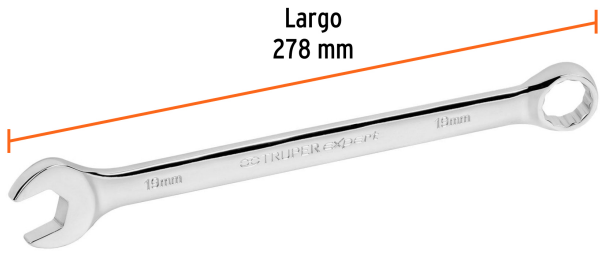

TRUPER *expert*

CÓDIGO: 15623 CLAVE: LL-2019M

Llave combinada extralarga 19 mm x 278 mm de largo, EXPERT

- Fabricada en acero al cromo vanadio 2X más resistente al desgaste que las de acero al carbono
- Muesca hexagonal, que minimiza el esfuerzo ofreciendo mayor contacto evitando el desgaste en tornillería
- Extremo con inclinación de 15° para lugares de difícil acceso
- Medida marcada para fácil identificación

**Certificaciones y garantías**

- Excede en promedio un 80% la norma en torque ASME B107.100

Especificaciones

Medida	19 mm
Largo	278 mm
Empaque individual	Tarjeta plástica
Inner	6
Master	48
Pallet	4032

País de origen**Fabricado en China bajo las estrictas especificaciones de GRUPO TRUPER**

Imágenes complementarias

Largo
278 mm

Medida 19 mm