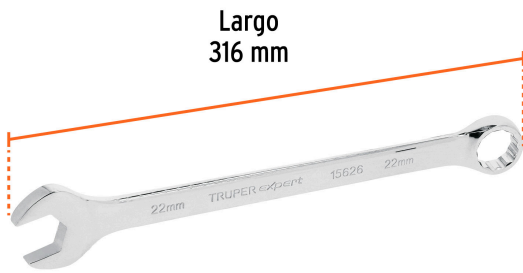

TRUPER *expert*

CÓDIGO: 15626 CLAVE: LL-2022M

Llave combinada extralarga 22 mm x 316 mm de largo, EXPERT

- Fabricada en acero al cromo vanadio 2X más resistente al desgaste que las de acero al carbono
- Muesca hexagonal, que minimiza el esfuerzo ofreciendo mayor contacto evitando el desgaste en tornillería
- Extremo con inclinación de 15° para lugares de difícil acceso
- Medida marcada para fácil identificación

**Certificaciones y garantías**

- Excede en promedio un 80% la norma en torque ASME B107.100

Especificaciones

Medida	22 mm
Largo	316 mm
Empaque individual	Etiqueta
Inner	6
Master	36
Pallet	2880

País de origen**Fabricado en China bajo las estrictas especificaciones de GRUPO TRUPER**

Imágenes complementarias

Largo
316 mm

Medida 22 mm