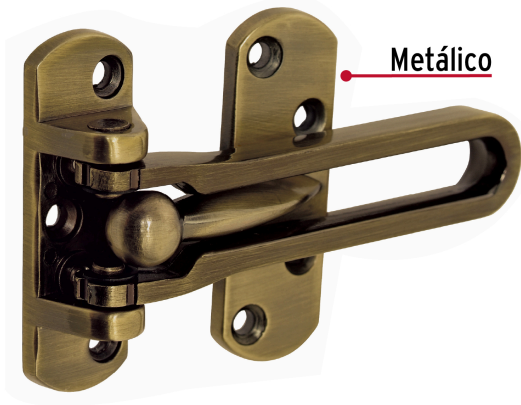

**HERMEX**

CÓDIGO: 43702 CLAVE: PAAB-2

**Pasador abatible para puerta, acabado latón antiguo, HERMEX**

- Metálico
- Brinda mayor seguridad desde el interior sin llave
- No se abre desde el exterior
- Ideal para puerta principal y oficina

**Certificaciones y garantías****Especificaciones**

Acabado	Latón antiguo
Peso	125 g
Empaque individual	Bolsa
Inner	6
Máster	36
Pallet	3456

**País de origen****Fabricado en China bajo las estrictas especificaciones de GRUPO TRUPER**

Imágenes complementarias

**EMPAQUE INDIVIDUAL**

Alto:  
18.5 cm  
(7 1/2")

Largo:  
9 cm  
(3 1/2")

Peso: 0.15 kg (0.3 lb)