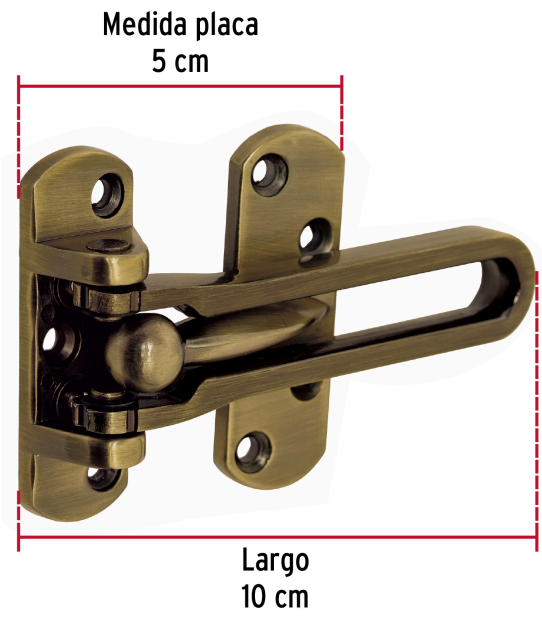

**HERMEX**

CÓDIGO: 43702 CLAVE: PAAB-2

**Pasador abatible para puerta, acabado latón antiguo, HERMEX**

- Metálico
- Brinda mayor seguridad desde el interior sin llave
- No se abre desde el exterior
- Ideal para puerta principal y oficina

**Certificaciones y garantías****Especificaciones**

Acabado	Latón antiguo
Peso	125 g
Empaque individual	Bolsa
Inner	6
Máster	36
Pallet	3456

**País de origen****Fabricado en China bajo las estrictas especificaciones de GRUPO TRUPER**

Imágenes complementarias

**EMPAQUE INDIVIDUAL**

Alto:  
18.5 cm  
(7 1/2")

Largo:  
9 cm  
(3 1/2")

Peso: 0.15 kg (0.3 lb)