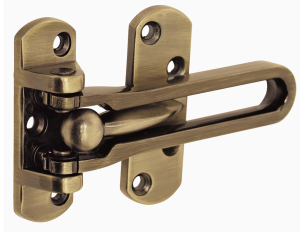

**HERMEX**

CÓDIGO: 43702 CLAVE: PAAB-2

**Pasador abatible para puerta, acabado latón antiguo, HERMEX**

- Metálico
- Brinda mayor seguridad desde el interior sin llave
- No se abre desde el exterior
- Ideal para puerta principal y oficina

**Certificaciones y garantías****Especificaciones**

Acabado	Latón antiguo
Peso	125 g
Empaque individual	Bolsa
Inner	6
Máster	36
Pallet	3456

**País de origen****Fabricado en China bajo las estrictas especificaciones de GRUPO TRUPER**