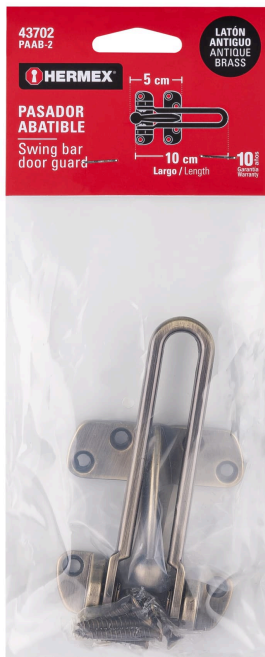

**HERMEX**

CÓDIGO: 43702 CLAVE: PAAB-2

**Pasador abatible para puerta, acabado latón antiguo, HERMEX**

- Metálico
- Brinda mayor seguridad desde el interior sin llave
- No se abre desde el exterior
- Ideal para puerta principal y oficina

**Certificaciones y garantías****Especificaciones**

Acabado	Latón antiguo
Peso	125 g
Empaque individual	Bolsa
Inner	6
Máster	36
Pallet	3456

**País de origen****Fabricado en China bajo las estrictas especificaciones de GRUPO TRUPER**

Imágenes complementarias

**EMPAQUE INDIVIDUAL**

Alto:  
18.5 cm  
(7 1/2")

Largo:  
9 cm  
(3 1/2")

Peso: 0.15 kg (0.3 lb)