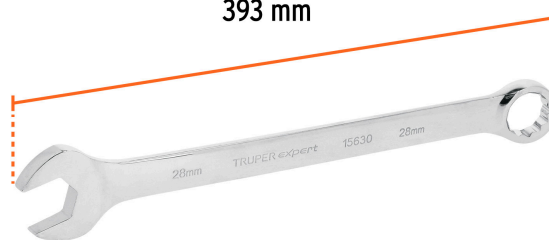

TRUPER *expert*

CÓDIGO: 15630 CLAVE: LL-2028M

Llave combinada extralarga 28 mm x 393 mm de largo, EXPERT

- Fabricada en acero al cromo vanadio 2X más resistente al desgaste que las de acero al carbono
- Muesca hexagonal, que minimiza el esfuerzo ofreciendo mayor contacto evitando el desgaste en tornillería
- Extremo con inclinación de 15° para lugares de difícil acceso
- Medida marcada para fácil identificación

**Certificaciones y garantías**

- Excede en promedio un 80% la norma en torque ASME B107.100

Especificaciones

Medida	28 mm
Largo	393 mm
Empaque individual	Etiqueta
Inner	3
Máster	12
Pallet	1200

País de origen**Fabricado en China bajo las estrictas especificaciones de GRUPO TRUPER**

Imágenes complementarias

**Fabricada en acero
al cromo vanadio**

**12 Puntas para tuercas
hexagonales y cuadradas**

Muesca hexagonal

**Largo
393 mm**

Medida 28 mm