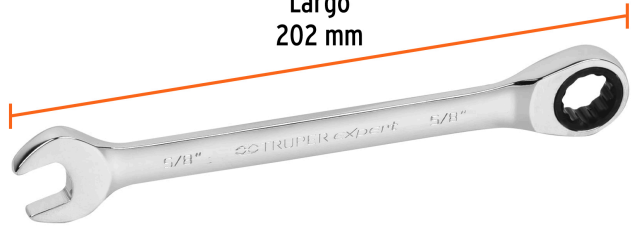

TRUPER *expert*

PRODUCTO MEJORADO

Disponible a partir del 3er. trimestre 2025

La presentación del catálogo 2024 se seguirá surtiendo hasta agotar existencias.

CÓDIGO: 15740 CLAVE: LL-2020X

Llave combinada con matraca 5/8" x 202 mm largo, EXPERT

- Fabricada en acero al cromo vanadio 2X más resistente al desgaste que las de acero al carbono
- Mecanismo de 90 dientes que permite apretar o aflojar con un movimiento mínimo en áreas estrechas
- Matraca que facilita el trabajo y ahorra tiempo
- Medida marcada para fácil identificación

Imágenes complementarias

12 Puntas para tuercas hexagonales y cuadradas

Fabricada en acero al cromo vanadio

Matraca que facilita el trabajo y ahorra tiempo

Largo 202 mm

Medida 5/8"