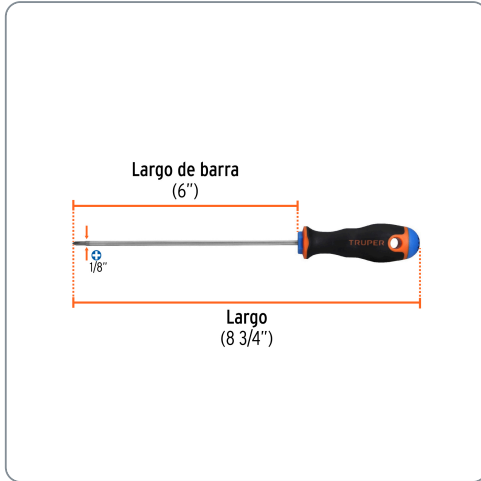

TRUPER CÓDIGO: 14058 CLAVE: DP-1/8X6B

Desarmador de cruz 1/8" x 6" mango Comfort Grip, TRUPER

- Barra hexagonal de acero al cromo vanadio, 2X más resistente al desgaste que las de acero al carbono
- Marcado y código de color para fácil identificación de medida y punta
- Mango comfort grip con orificio para colgar

Especificaciones técnicas

Medida (punta x largo de barra) **1/8" x 6"**

Datos de empaque

Empaque individual: Tarjeta plástica

Empaque logístico **Cantidad**

Inner **6**

Máster **72**

Pallet **3240**