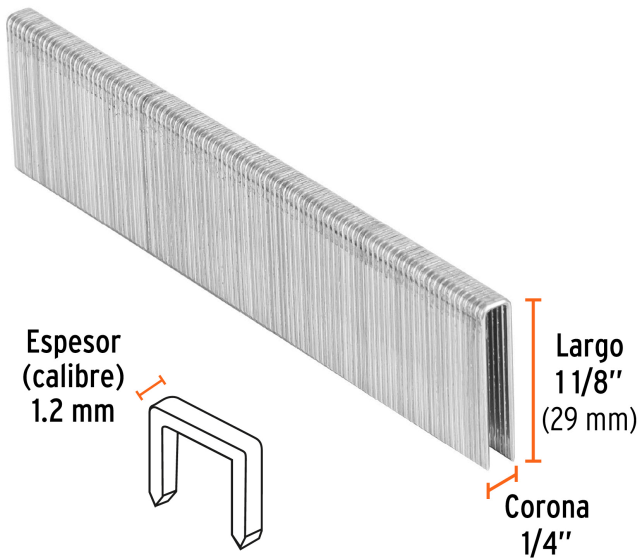

TRUPER

CÓDIGO: 18275 CLAVE: GRANEU-1/4-28

**Caja con 5000 grapas corona 1/4" calibre 18, 28mm p/ENNE-120**

- Fabricadas en acero
- Espesor de **1.2 mm**
- Corona de **1/4"**
- Para engrapadora modelo ENNE-120 marca Truper®
- Compatibles con otras marcas del mercado

**Certificaciones y garantías**

• Garantizado contra defectos de fabricación o mano de obra. La garantía se puede hacer válida con cualquier distribuidor de TRUPER

**Especificaciones**

Largo de grapas	1 1/8" (28 mm)
Espesor (calibre) de grapa	1.2 mm (18)
Corona de grapa	1/4" (6.3 mm)
Empaque individual	Caja con 5000 grapas
Inner	1
Máster	5
Pallet	510

**País de origen**

Fabricado en China bajo las estrictas especificaciones de GRUPO TRUPER

**Datos de Empaque (Medidas y pesos aproximados)**

**Empaque Individual**

**Medidas:** Alto: 6 cm (2 1/4") Ancho: 9.2 cm (3 3/4") Largo: 12.7 cm (5")  
**Peso:** 2.34 kg (5.16 lb)

**Master**

**Medidas:** Alto: 14.4 cm (5 3/4") Ancho: 11 cm (4 1/4") Largo: 32 cm (12 1/2")  
**Peso:** 11.94 kg (26.32 lb)

**Imágenes complementarias**

**Para engrapadora neumática**

**ENNE-120**

**EMPAQUE INDIVIDUAL**