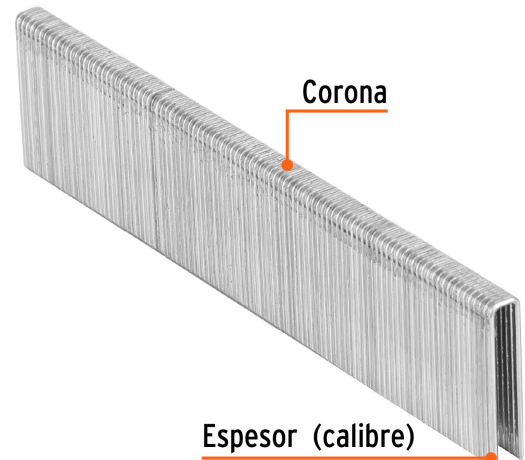

TRUPER

CÓDIGO: 18275 CLAVE: GRANEU-1/4-28

**Caja con 5000 grapas corona 1/4" calibre 18, 28mm p/ENNE-120**

- Fabricadas en acero
- Espesor de **1.2 mm**
- Corona de **1/4"**
- Para engrapadora modelo ENNE-120 marca Truper®
- Compatibles con otras marcas del mercado

**Certificaciones y garantías**

• Garantizado contra defectos de fabricación o mano de obra. La garantía se puede hacer válida con cualquier distribuidor de TRUPER

**Especificaciones**

Largo de grapas	1 1/8" (28 mm)
Espesor (calibre) de grapa	1.2 mm (18)
Corona de grapa	1/4" (6.3 mm)
Empaque individual	Caja con 5000 grapas
Inner	1
Máster	5
Pallet	510

**País de origen**

Fabricado en China bajo las estrictas especificaciones de GRUPO TRUPER

**Datos de Empaque (Medidas y pesos aproximados)**

**Empaque Individual**

**Medidas:** Alto: 6 cm (2 1/4") Ancho: 9.2 cm (3 3/4") Largo: 12.7 cm (5")  
**Peso:** 2.34 kg (5.16 lb)

**Master**

**Medidas:** Alto: 14.4 cm (5 3/4") Ancho: 11 cm (4 1/4") Largo: 32 cm (12 1/2")  
**Peso:** 11.94 kg (26.32 lb)

**Imágenes complementarias**

**Para engrapadora neumática**

**ENNE-120**

**EMPAQUE INDIVIDUAL**