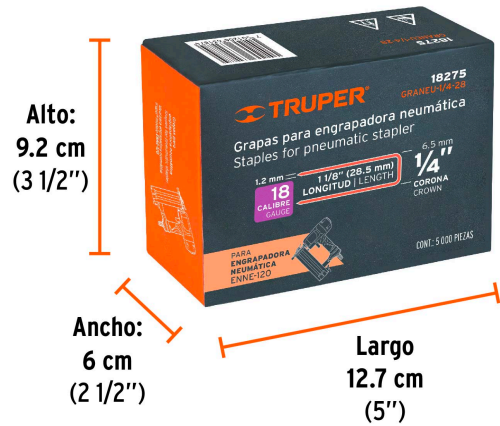

TRUPER

CÓDIGO: 18275 CLAVE: GRANEU-1/4-28

**Caja con 5000 grapas corona 1/4" calibre 18, 28mm p/ENNE-120**

- Fabricadas en acero
- Espesor de **1.2 mm**
- Corona de **1/4"**
- Para engrapadora modelo ENNE-120 marca Truper®
- Compatibles con otras marcas del mercado

**País de origen**

Fabricado en China bajo las estrictas especificaciones de GRUPO TRUPER

**Datos de Empaque (Medidas y pesos aproximados)**

**Empaque Individual**

**Medidas:** Alto: 6 cm (2 1/4") Ancho: 9.2 cm (3 3/4") Largo: 12.7 cm (5")  
**Peso:** 2.34 kg (5.16 lb)

**Master**

**Medidas:** Alto: 14.4 cm (5 3/4") Ancho: 11 cm (4 1/4") Largo: 32 cm (12 1/2")  
**Peso:** 11.94 kg (26.32 lb)

**Imágenes complementarias**

**Para engrapadora neumática**

**ENNE-120**

**EMPAQUE INDIVIDUAL**

**Peso:** 2.34 kg (5.16 lb)