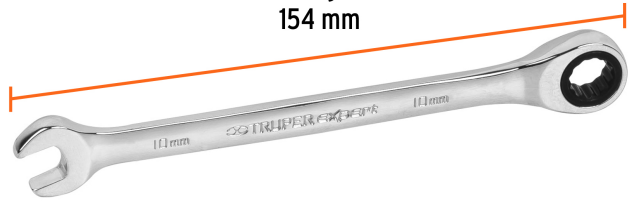

TRUPER *expert*

Producto mejorado

CÓDIGO: 15743 CLAVE: LL-2010MX

Llave combinada con matraca 10 mm x 154 mm largo, EXPERT

- Fabricada en acero al cromo vanadio 2X más resistente al desgaste que las de acero al carbono
- Mecanismo de 90 dientes que permite apretar o aflojar con un movimiento mínimo en áreas estrechas
- Matraca que facilita el trabajo y ahorra tiempo
- Medida marcada para fácil identificación

Imágenes complementarias

12 Puntas para tuercas hexagonales y cuadradas

Fabricada en acero al cromo vanadio

Matraca que facilita el trabajo y ahorra tiempo

Largo 154 mm

Medida 10 mm