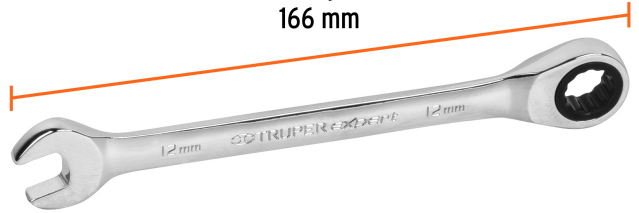

TRUPER *expert*

Producto mejorado

CÓDIGO: 15744 CLAVE: LL-2012MX

Llave combinada con matraca 12 mm x 166 mm largo, EXPERT

- Fabricada en acero al cromo vanadio 2X más resistente al desgaste que las de acero al carbono
- Mecanismo de 90 dientes que permite apretar o aflojar con un movimiento mínimo en áreas estrechas
- Matraca que facilita el trabajo y ahorra tiempo
- Medida marcada para fácil identificación

Especificaciones

Medida	12 mm
Largo	166 mm
Inner	3
Máster	36
Pallet	5040

País de origen

Fabricado en China bajo las estrictas especificaciones de GRUPO TRUPER

Imágenes complementarias

12 Puntas para tuercas hexagonales y cuadradas

Fabricada en acero al cromo vanadio

Matraca que facilita el trabajo y ahorra tiempo

Largo 166 mm

Medida 12 mm