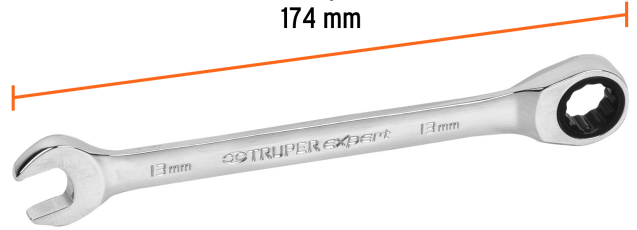

TRUPER *expert*

Producto mejorado

CÓDIGO: 15745 CLAVE: LL-2013MX

Llave combinada con matraca 13 mm x 174 mm largo, EXPERT

- Fabricada en acero al cromo vanadio 2X más resistente al desgaste que las de acero al carbono
- Mecanismo de 90 dientes que permite apretar o aflojar con un movimiento mínimo en áreas estrechas
- Matraca que facilita el trabajo y ahorra tiempo
- Medida marcada para fácil identificación

Especificaciones

Medida	13 mm
Largo	174 mm
Inner	3
Máster	36
Pallet	5040

País de origen

Fabricado en China bajo las estrictas especificaciones de GRUPO TRUPER

Imágenes complementarias

12 Puntas para tuercas hexagonales y cuadradas

Fabricada en acero al cromo vanadio

Matraca que facilita el trabajo y ahorra tiempo

Largo 174 mm

Medida 13 mm