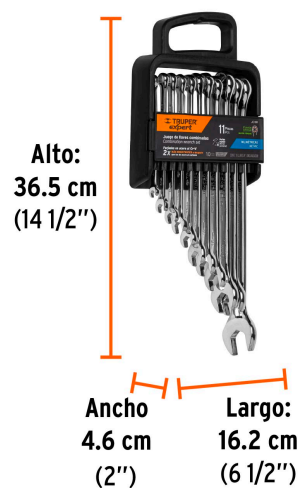

TRUPER *expert*

CÓDIGO: 15778 CLAVE: JC-11M

Juego de 11 llaves combinadas extralargas pulidas mm, EXPERT

- Fabricadas en acero al cromo vanadio 2X más resistentes al desgaste que las de acero al carbono
- Muesca hexagonal que minimiza el esfuerzo ofreciendo mayor contacto evitando el desgaste en tornillería
- Extremo con inclinación de 15° para lugares de difícil acceso
- Medida marcada para fácil identificación
- Práctico estuche organizador

Certificaciones y garantías

- Exceden en promedio un 80% la norma en torque ASME B107.100

Especificaciones

Contenido	11 Llaves
Puntas	12
Empaque individual	Estuche plástico
Inner	2
Máster	8
Pallet	432

País de origen**Fabricado en China bajo las estrictas especificaciones de GRUPO TRUPER****Incluye**

- 1 Llave combinada de 6 mm
- 1 Llave combinada de 8 mm
- 1 Llave combinada de 9 mm
- 1 Llave combinada de 10 mm
- 1 Llave combinada de 11 mm
- 1 Llave combinada de 14 mm
- 1 Llave combinada de 13 mm
- 1 Llave combinada de 16 mm
- 1 Llave combinada de 18 mm
- 1 Llave combinada de 19 mm
- 1 Llave combinada de 22 mm

Imágenes complementarias**EMPAQUE INDIVIDUAL****Peso: 1.42 kg (3 lb)**

Imágenes complementarias

EMPAQUE INNER

Contiene: 2 piezas

Peso: 2.96 kg (6.5 lb)

EMPAQUE MASTER

Contiene: 4 inner (8 piezas)

Peso: 12.46 kg (27.5 lb)