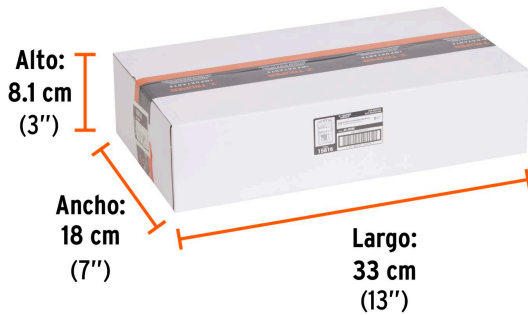

Especificaciones

Contenido	8 Llaves
Puntas	12
Empaque individual	Estuche plástico
Inner	2
Máster	8
Pallet	432

Incluye

- 1 Llave combinada de 8 mm
- 1 Llave combinada de 10 mm
- 1 Llave combinada de 12 mm
- 1 Llave combinada de 13 mm
- 1 Llave combinada de 14 mm
- 1 Llave combinada de 15 mm
- 1 Llave combinada de 16 mm
- 1 Llave combinada de 17 mm

País de origen

Fabricado en China bajo las estrictas especificaciones de GRUPO TRUPER

Imágenes complementarias

EMPAQUE INDIVIDUAL

Peso: 1.15 kg (2.6 lb)

EMPAQUE INNER

Contiene: 2 piezas

Peso: 2.42 kg (5.4 lb)

EMPAQUE MASTER

Contiene: 4 inner (8 piezas)

Peso: 10.28 kg (22.7 lb)