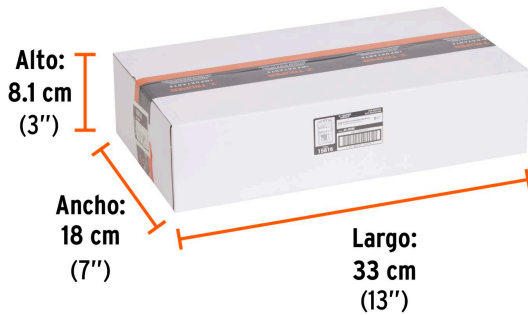

#### Especificaciones

Contenido	8 Llaves
Puntas	12
Empaque individual	Estuche plástico
Inner	2
Máster	8
Pallet	432

#### País de origen

Fabricado en China bajo las estrictas especificaciones de GRUPO TRUPER

**Imágenes complementarias**

**EMPAQUE INDIVIDUAL**

Peso: 1.15 kg (2.6 lb)

**EMPAQUE INNER**

Contiene: 2 piezas

Peso: 2.42 kg (5.4 lb)

**EMPAQUE MASTER**

Contiene: 4 inner (8 piezas)

Peso: 10.28 kg (22.7 lb)