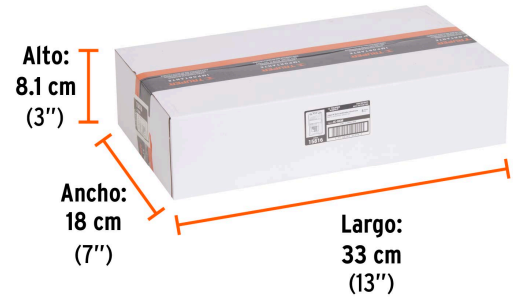

TRUPER *expert*

CÓDIGO: 15816 CLAVE: JC-8XM

Juego de 8 llaves combinadas pulidas mm con matraca, EXPERT

- Fabricadas en acero al cromo vanadio 2X más resistentes al desgaste que las de acero al carbono
- Mecanismo de 90 dientes que permite apretar o aflojar con un movimiento mínimo en áreas estrechas
- Acción de matraca que facilita el trabajo y ahorra tiempo
- Medida marcada para fácil identificación
- Práctico estuche organizador

Especificaciones

Contenido	8 Llaves
Puntas	12
Empaque individual	Estuche plástico
Inner	2
Master	8
Pallet	432

Incluye

- 1 Llave combinada de 8 mm
- 1 Llave combinada de 10 mm
- 1 Llave combinada de 12 mm
- 1 Llave combinada de 13 mm
- 1 Llave combinada de 14 mm
- 1 Llave combinada de 15 mm
- 1 Llave combinada de 16 mm
- 1 Llave combinada de 17 mm

País de origen

Fabricado en China bajo las estrictas especificaciones de GRUPO TRUPER

Imágenes complementarias**EMPAQUE INDIVIDUAL**

Peso: 1.15 kg (2.6 lb)

EMPAQUE INNER

Contiene: 2 piezas

Peso: 2.42 kg (5.4 lb)

EMPAQUE MASTER

Contiene: 4 inner (8 piezas)

Peso: 10.28 kg (22.7 lb)