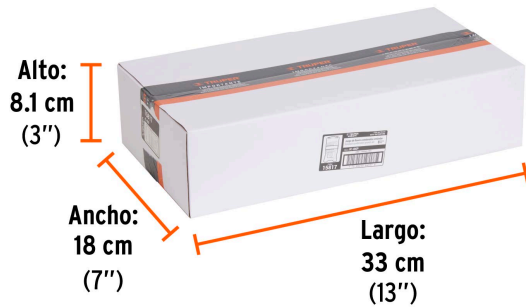

Certificaciones y garantías

**GARANTÍA
DE POR VIDA**
INCONDICIONAL

Especificaciones

Contenido	8 Llaves
Puntas	12
Empaque individual	Estuche plástico
Inner	2
Máster	8
Pallet	432

Incluye

- 1 Llave combinada de 1/4"
- 1 Llave combinada de 5/16"
- 1 Llave combinada de 3/8"
- 1 Llave combinada de 7/16"
- 1 Llave combinada de 1/2"
- 1 Llave combinada de 9/16"
- 1 Llave combinada de 5/8"
- 1 Llave combinada de 3/4"

País de origen

Fabricado en China bajo las estrictas especificaciones de GRUPO TRUPER

Imágenes complementarias

EMPAQUE INDIVIDUAL

Peso: 1.08 kg (2.4 lb)

EMPAQUE INNER

Contiene: 2 piezas

Peso: 2.28 kg (5 lb)

EMPAQUE MASTER

Contiene: 4 inner (8 piezas)

Peso: 9.72 kg (21.4 lb)