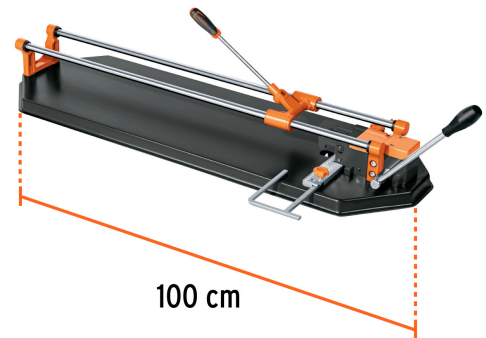

Refacciones

Código	Clave	Descripción
15828	REP-CAZX-8	Repuesto cuchilla para cortador de azulejo, 8 mm
15829	REP-CAZX-10	Repuesto de cuchilla para cortador de azulejo, 10 mm EXPERT
15832	REP-CAZX-18	Repuesto de cuchilla para cortador de azulejo, 18 mm EXPERT
15834	BALI-440M	1 banda de lija 4 x 24" óxido de aluminio grano 40, 5 pzs

Imágenes complementarias